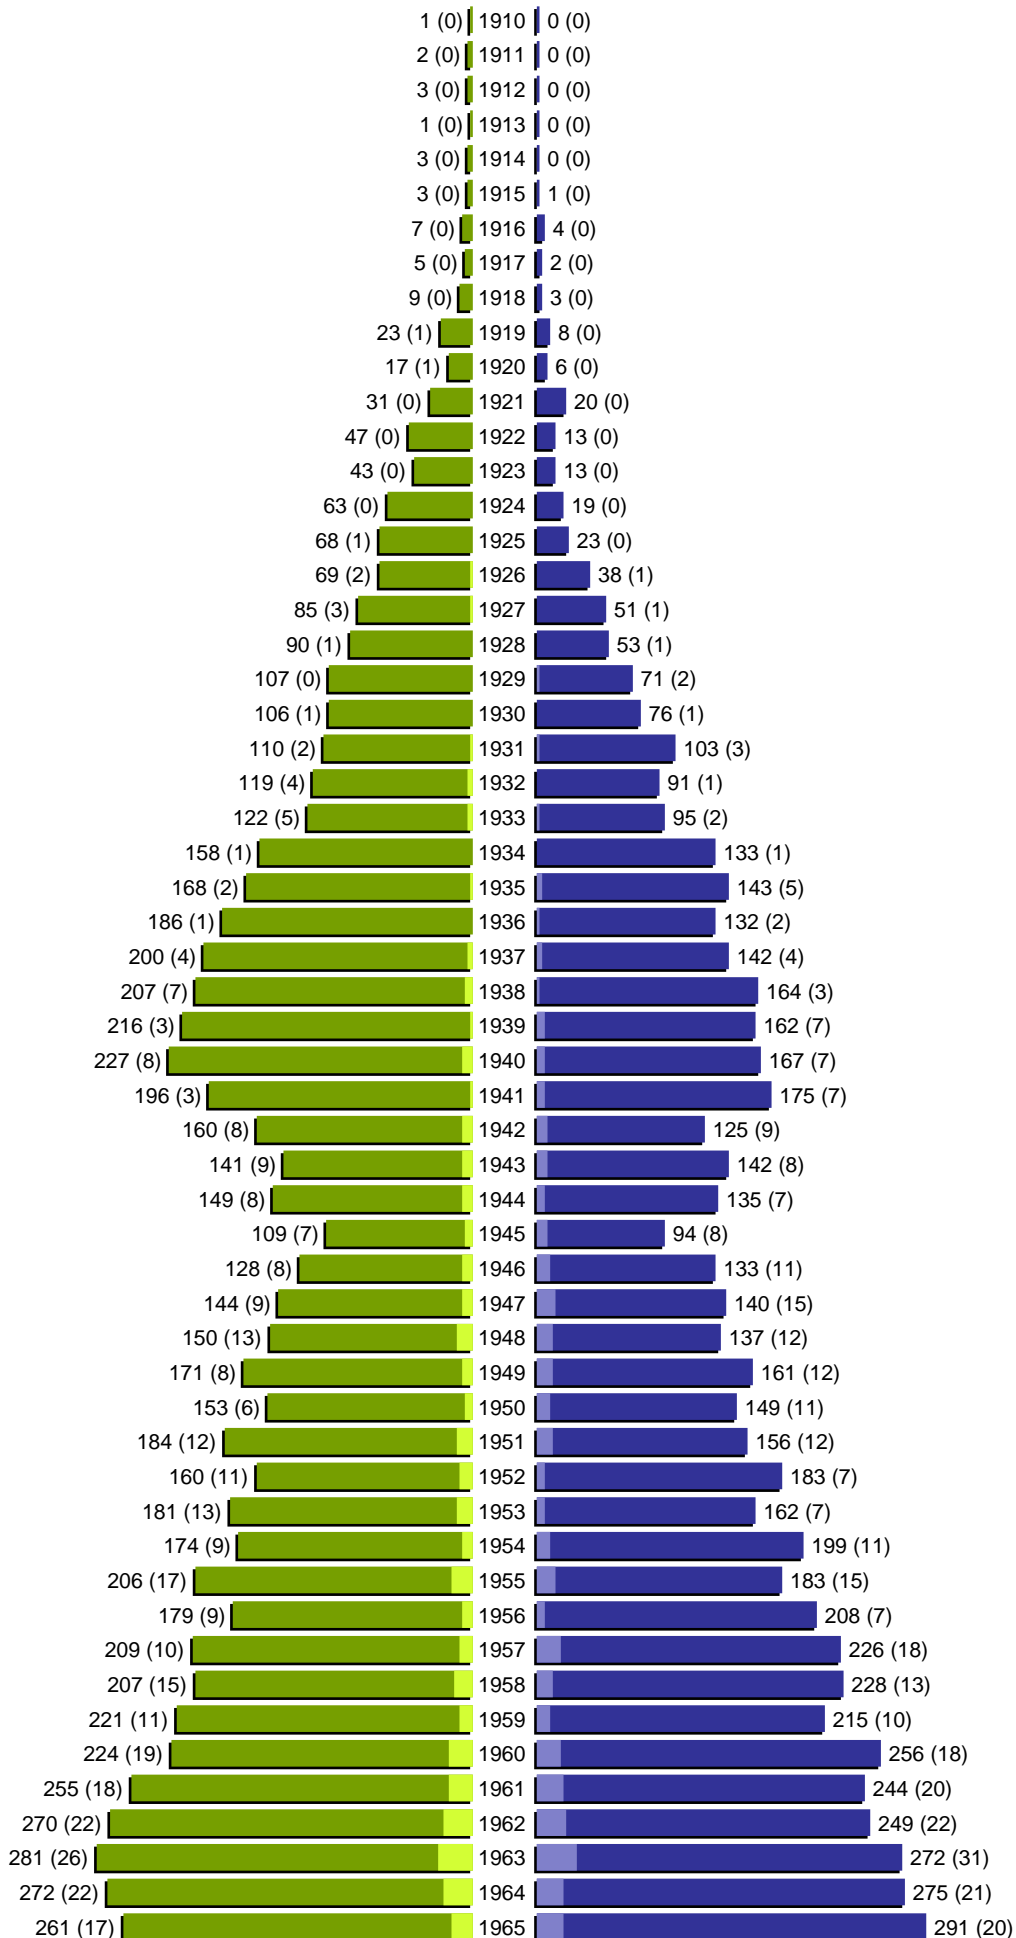

Alterspyramide

Stadtverwaltung Oelde
Geburtsjahrgänge 1910 bis 1965 (Stichtag: 17.04.2013)

erstellt am: 17.04.2013

Alterspyramide

Stadtverwaltung Oelde
Geburtsjahrgänge 1966 bis 2013 (Stichtag: 17.04.2013)

Alterspyramide

Stadtverwaltung Oelde

Geburtsjahrgänge 1910 bis 2013 (Stichtag: 17.04.2013)

Summe Deutsche weiblich / männlich (gesamt): 13838 / 13382 (27220)

Summe Ausländer weiblich / männlich (gesamt): 1238 / 1483 (2721)

Einwohner gesamt weiblich / männlich (gesamt): 15076 / 14865 (29941)