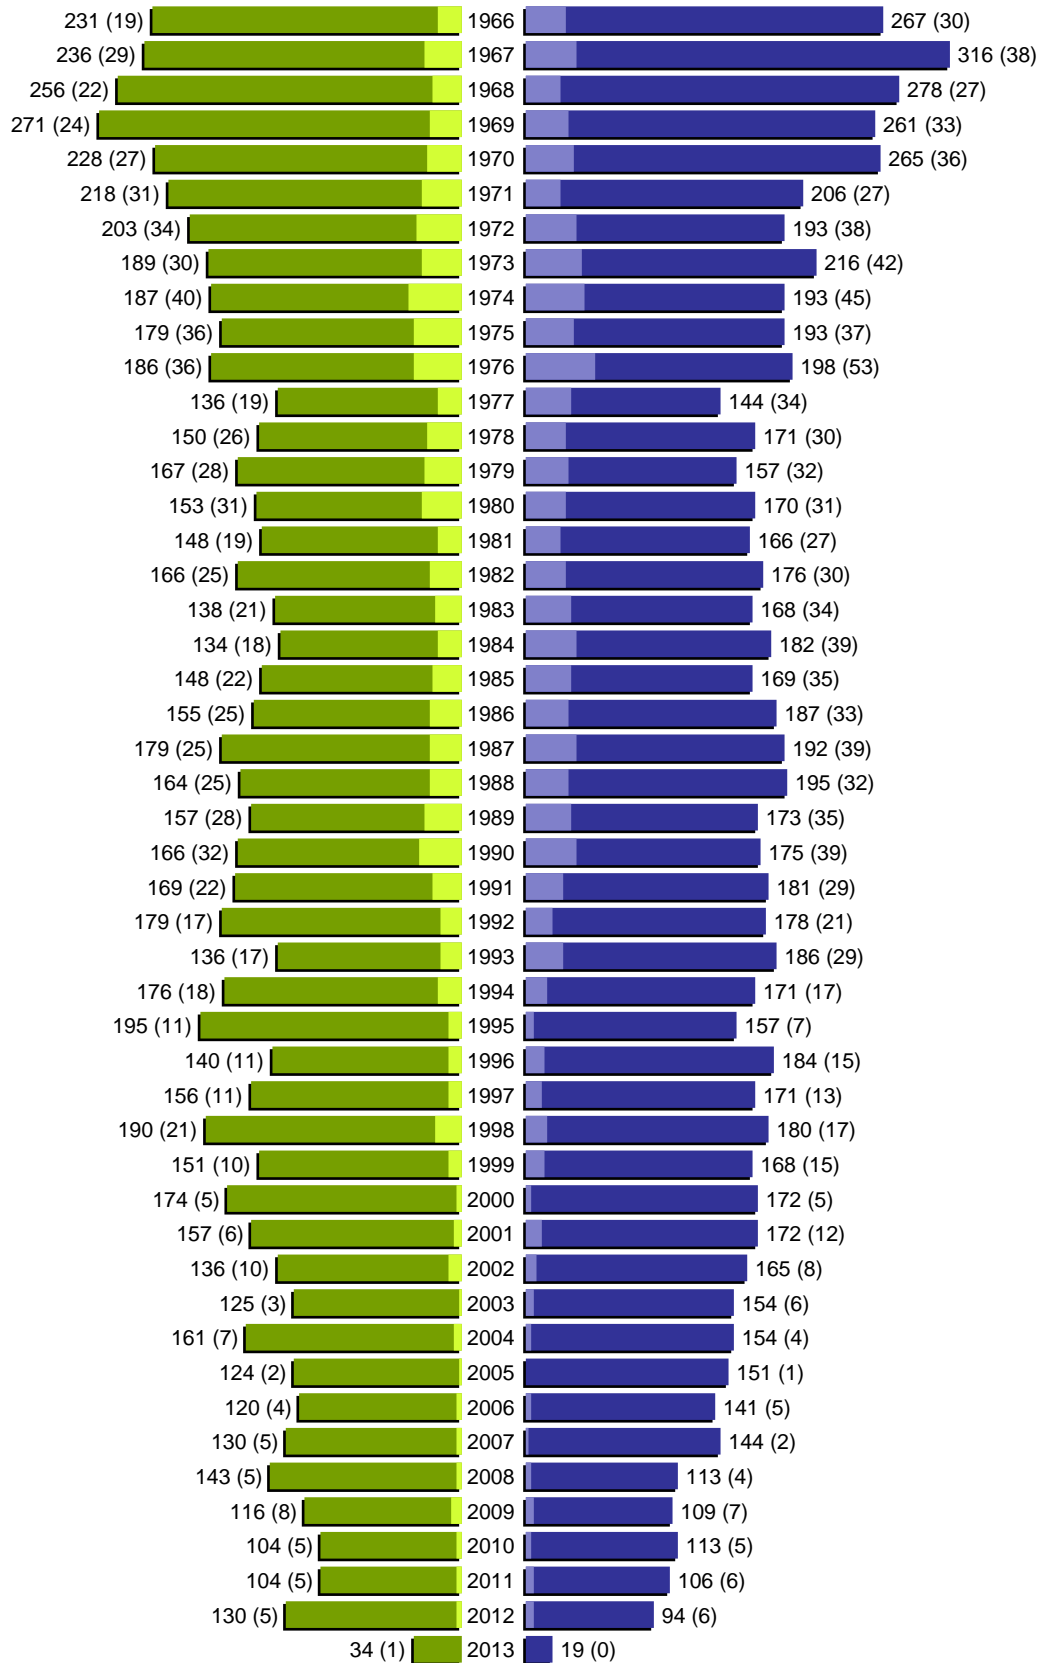

Alterspyramide

Stadtverwaltung Oelde
Geburtsjahrgänge 1910 bis 1965 (Stichtag: 17.04.2013)

erstellt am: 17.04.2013

Alterspyramide

Stadtverwaltung Oelde
Geburtsjahrgänge 1966 bis 2013 (Stichtag: 17.04.2013)

Alterspyramide

Stadtverwaltung Oelde

Geburtsjahrgänge 1910 bis 2013 (Stichtag: 17.04.2013)

Summe Deutsche weiblich / männlich (gesamt): 13838 / 13382 (27220)

Summe Ausländer weiblich / männlich (gesamt): 1238 / 1483 (2721)

Einwohner gesamt weiblich / männlich (gesamt): 15076 / 14865 (29941)