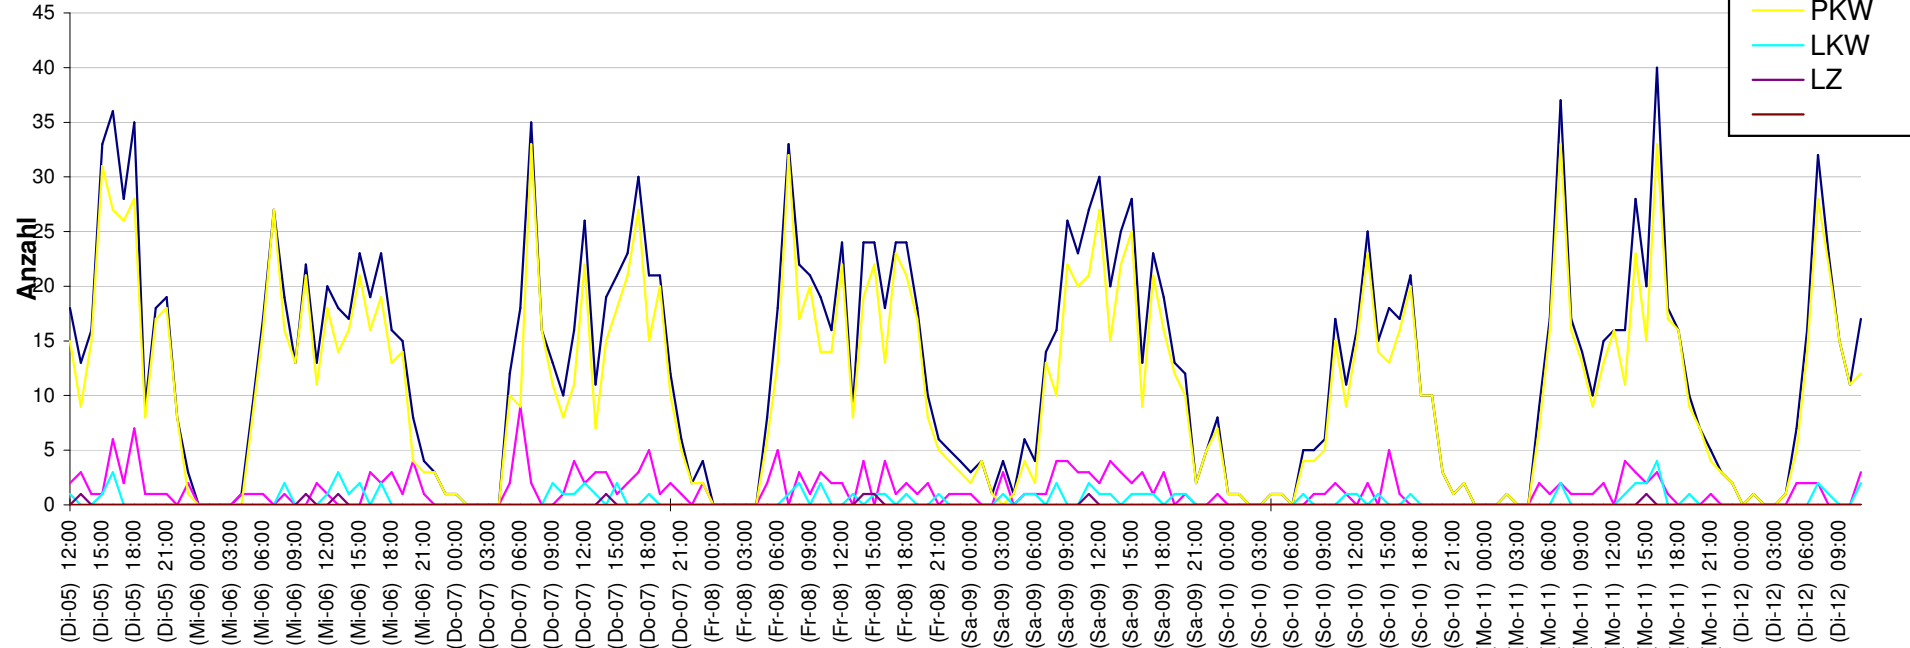

<http://www.DataCollect.de>

Messstelle : Faulbaumstr FR Oelder Straße Rtg.:1

Messbeginn: 05.11.2013 12:00

Messende : 12.11.2013 12:00

<http://www.DataCollect.de>

Messstelle : Faulbaumstr FR Oelder Straße Rtg.:1

Messbeginn: 05.11.2013 12:00

Messende : 12.11.2013 12:00