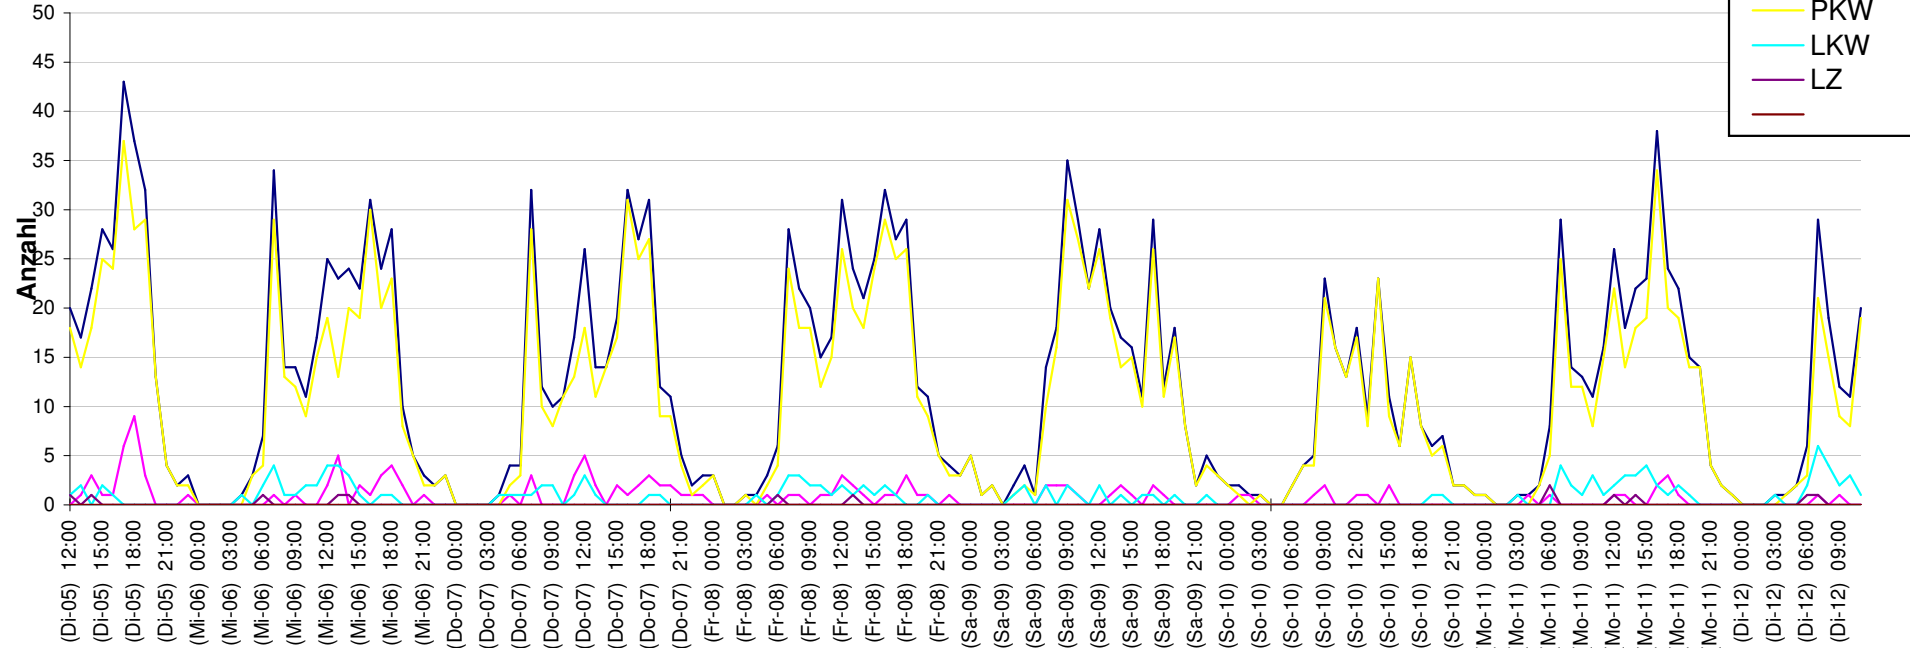

<http://www.DataCollect.de>

Messstelle : Faulbaumstr FR Dorfstraße Rtg.:2

Messbeginn: 05.11.2013 12:00

Messende : 12.11.2013 12:00

<http://www.DataCollect.de>

Messstelle : Faulbaumstr FR Dorfstraße Rtg.:2

Messbeginn: 05.11.2013 12:00

Messende : 12.11.2013 12:00