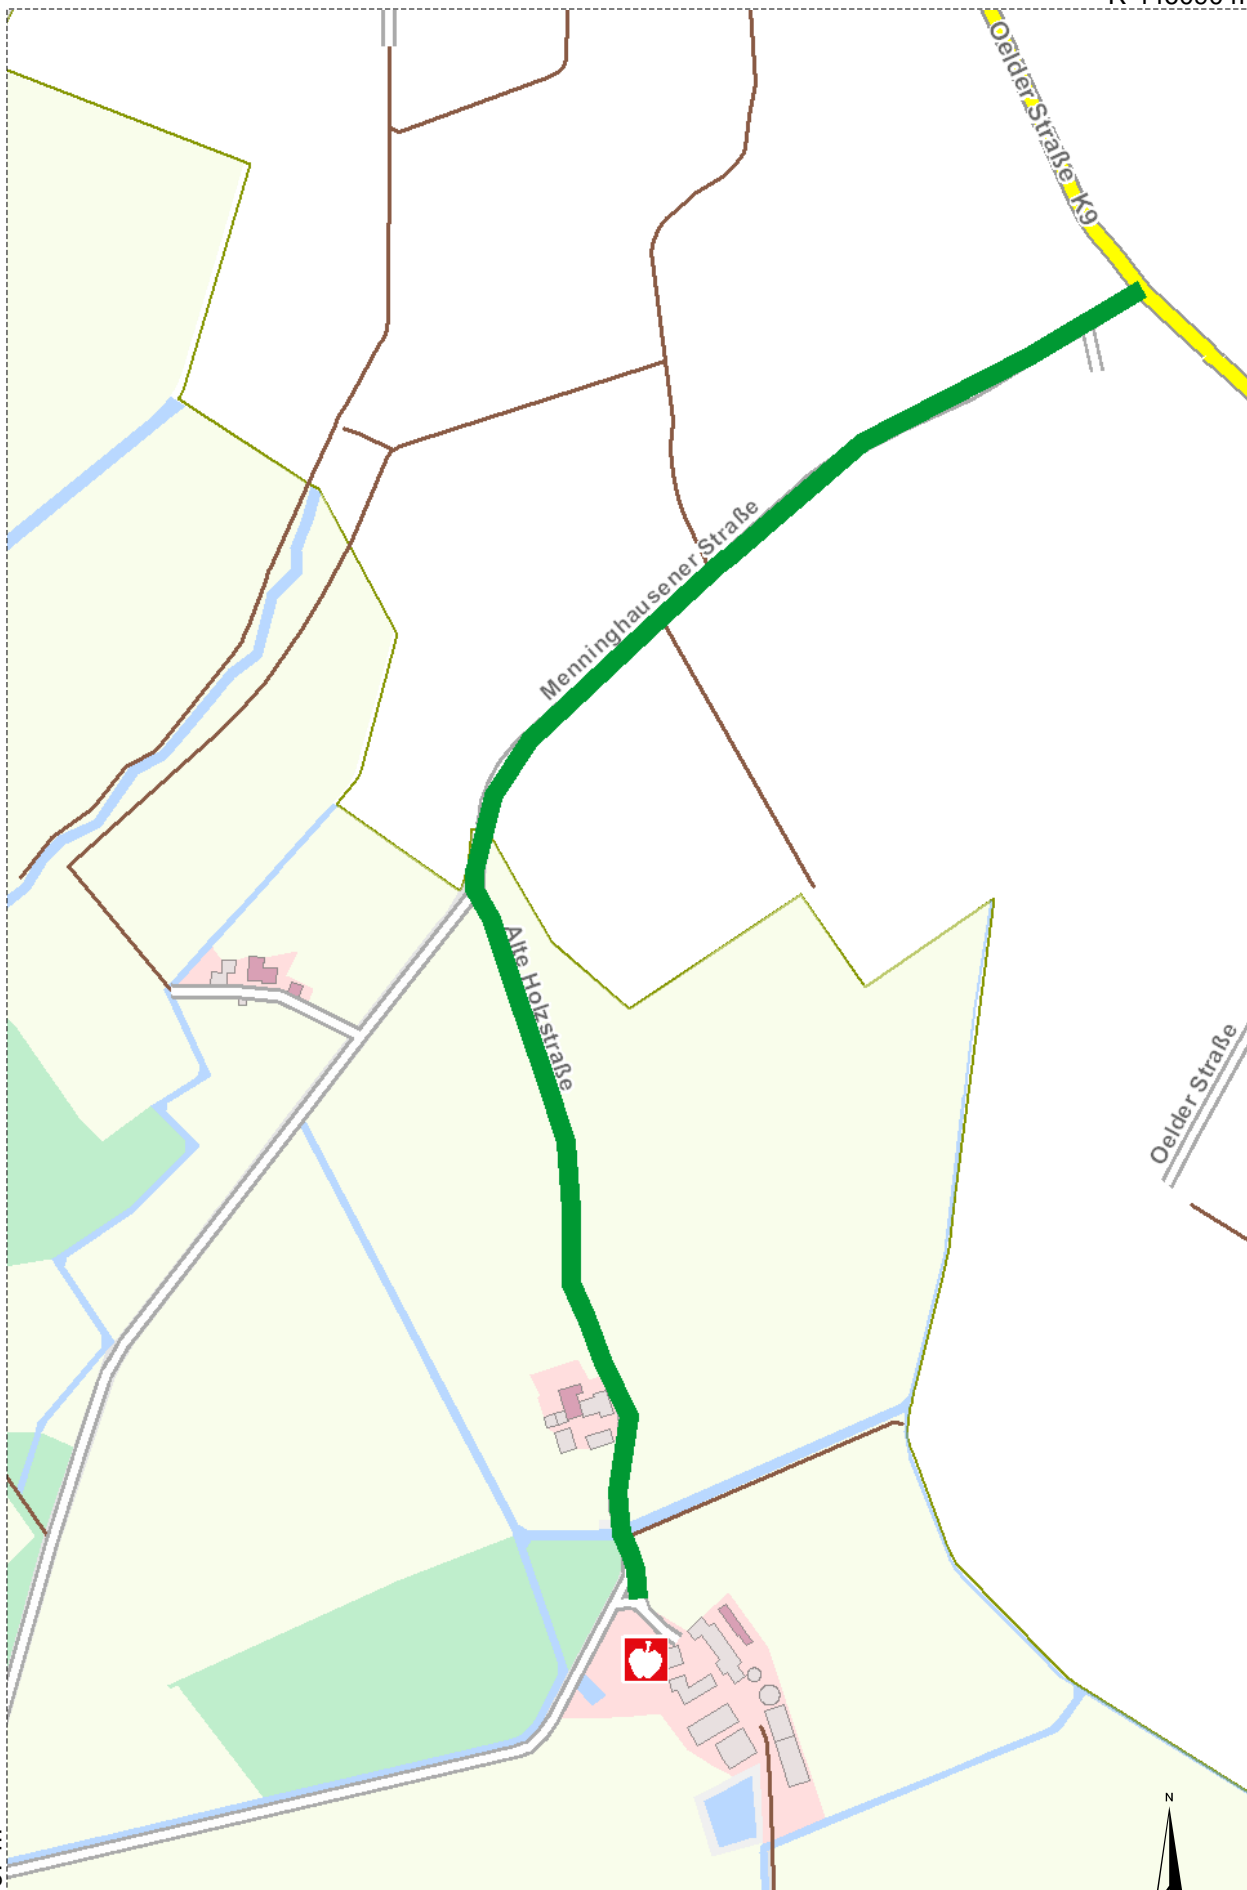

R 446090 m

H 5745653 m

H 5744167 m

Copyright Geobasis NRW und Kreis Warendorf

1:5700

R 445156 m