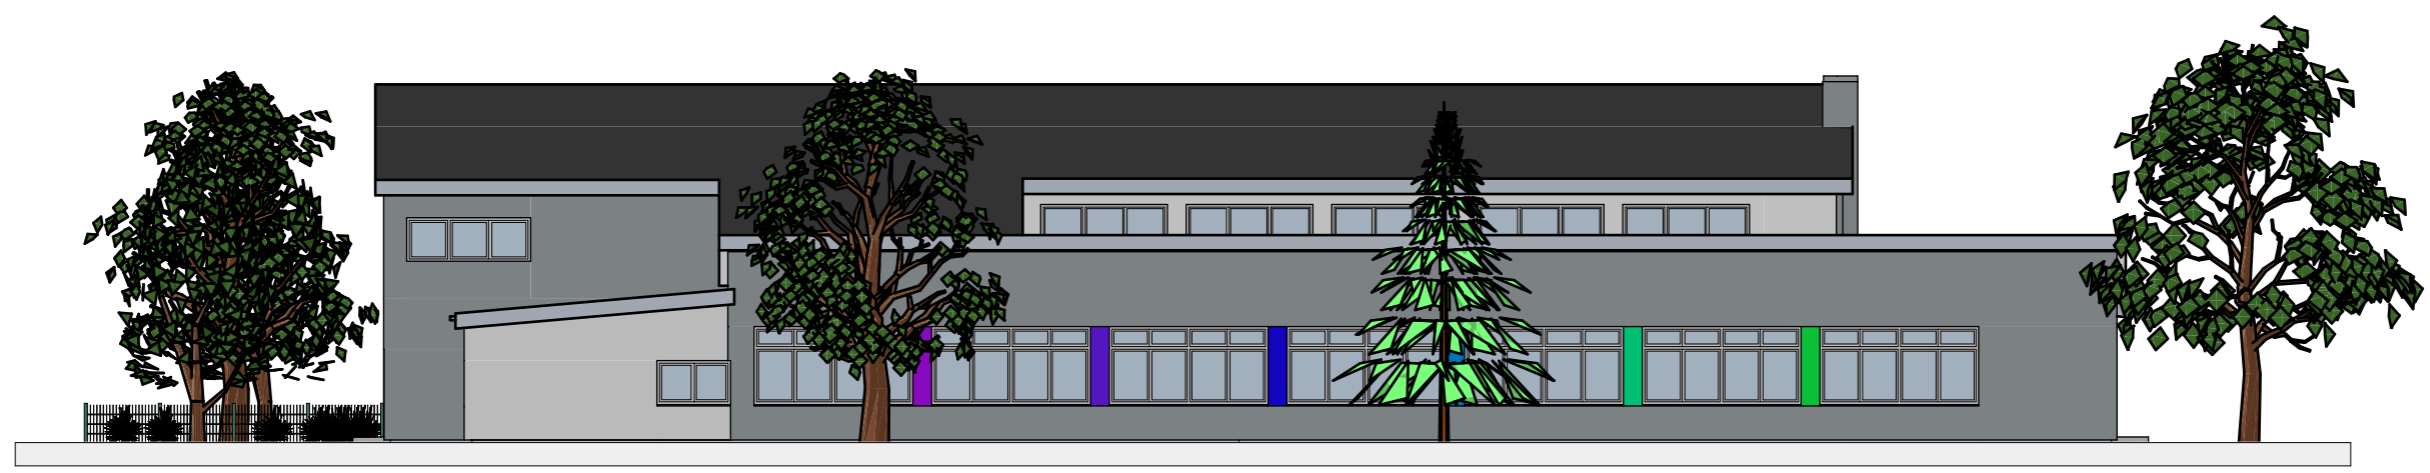

NORDANSICHT

OSTANSICHT

ANSICHTEN 1
M.: 1:200

18.09.2018

BAUHERR: STADT OELDE, RATSSTIEGE 1 , 59302 OELDE

BAUORT: VON- KETTELER- STRASSE 6, 59302 OELDE

dino lilge  architekt
oelde