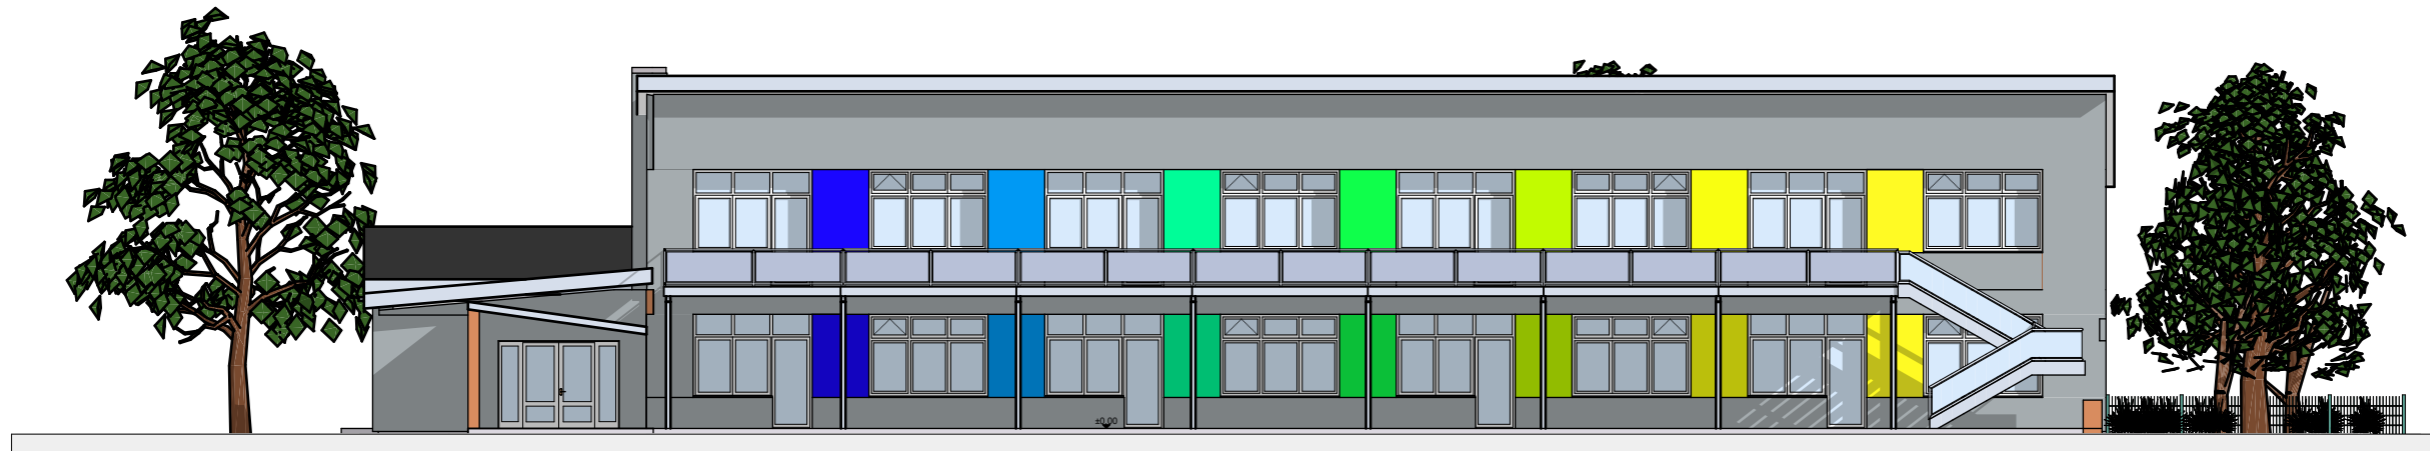

SÜDANSICHT

WESTANSICHT

ANSICHTEN 2
M.: 1:200

18.09.2018

BAUHERR: STADT OELDE, RATSSTIEGE 1 , 59302 OELDE

BAUORT: VON- KETTELER- STRASSE 6, 59302 OELDE

dino lilge  architekt
oelde