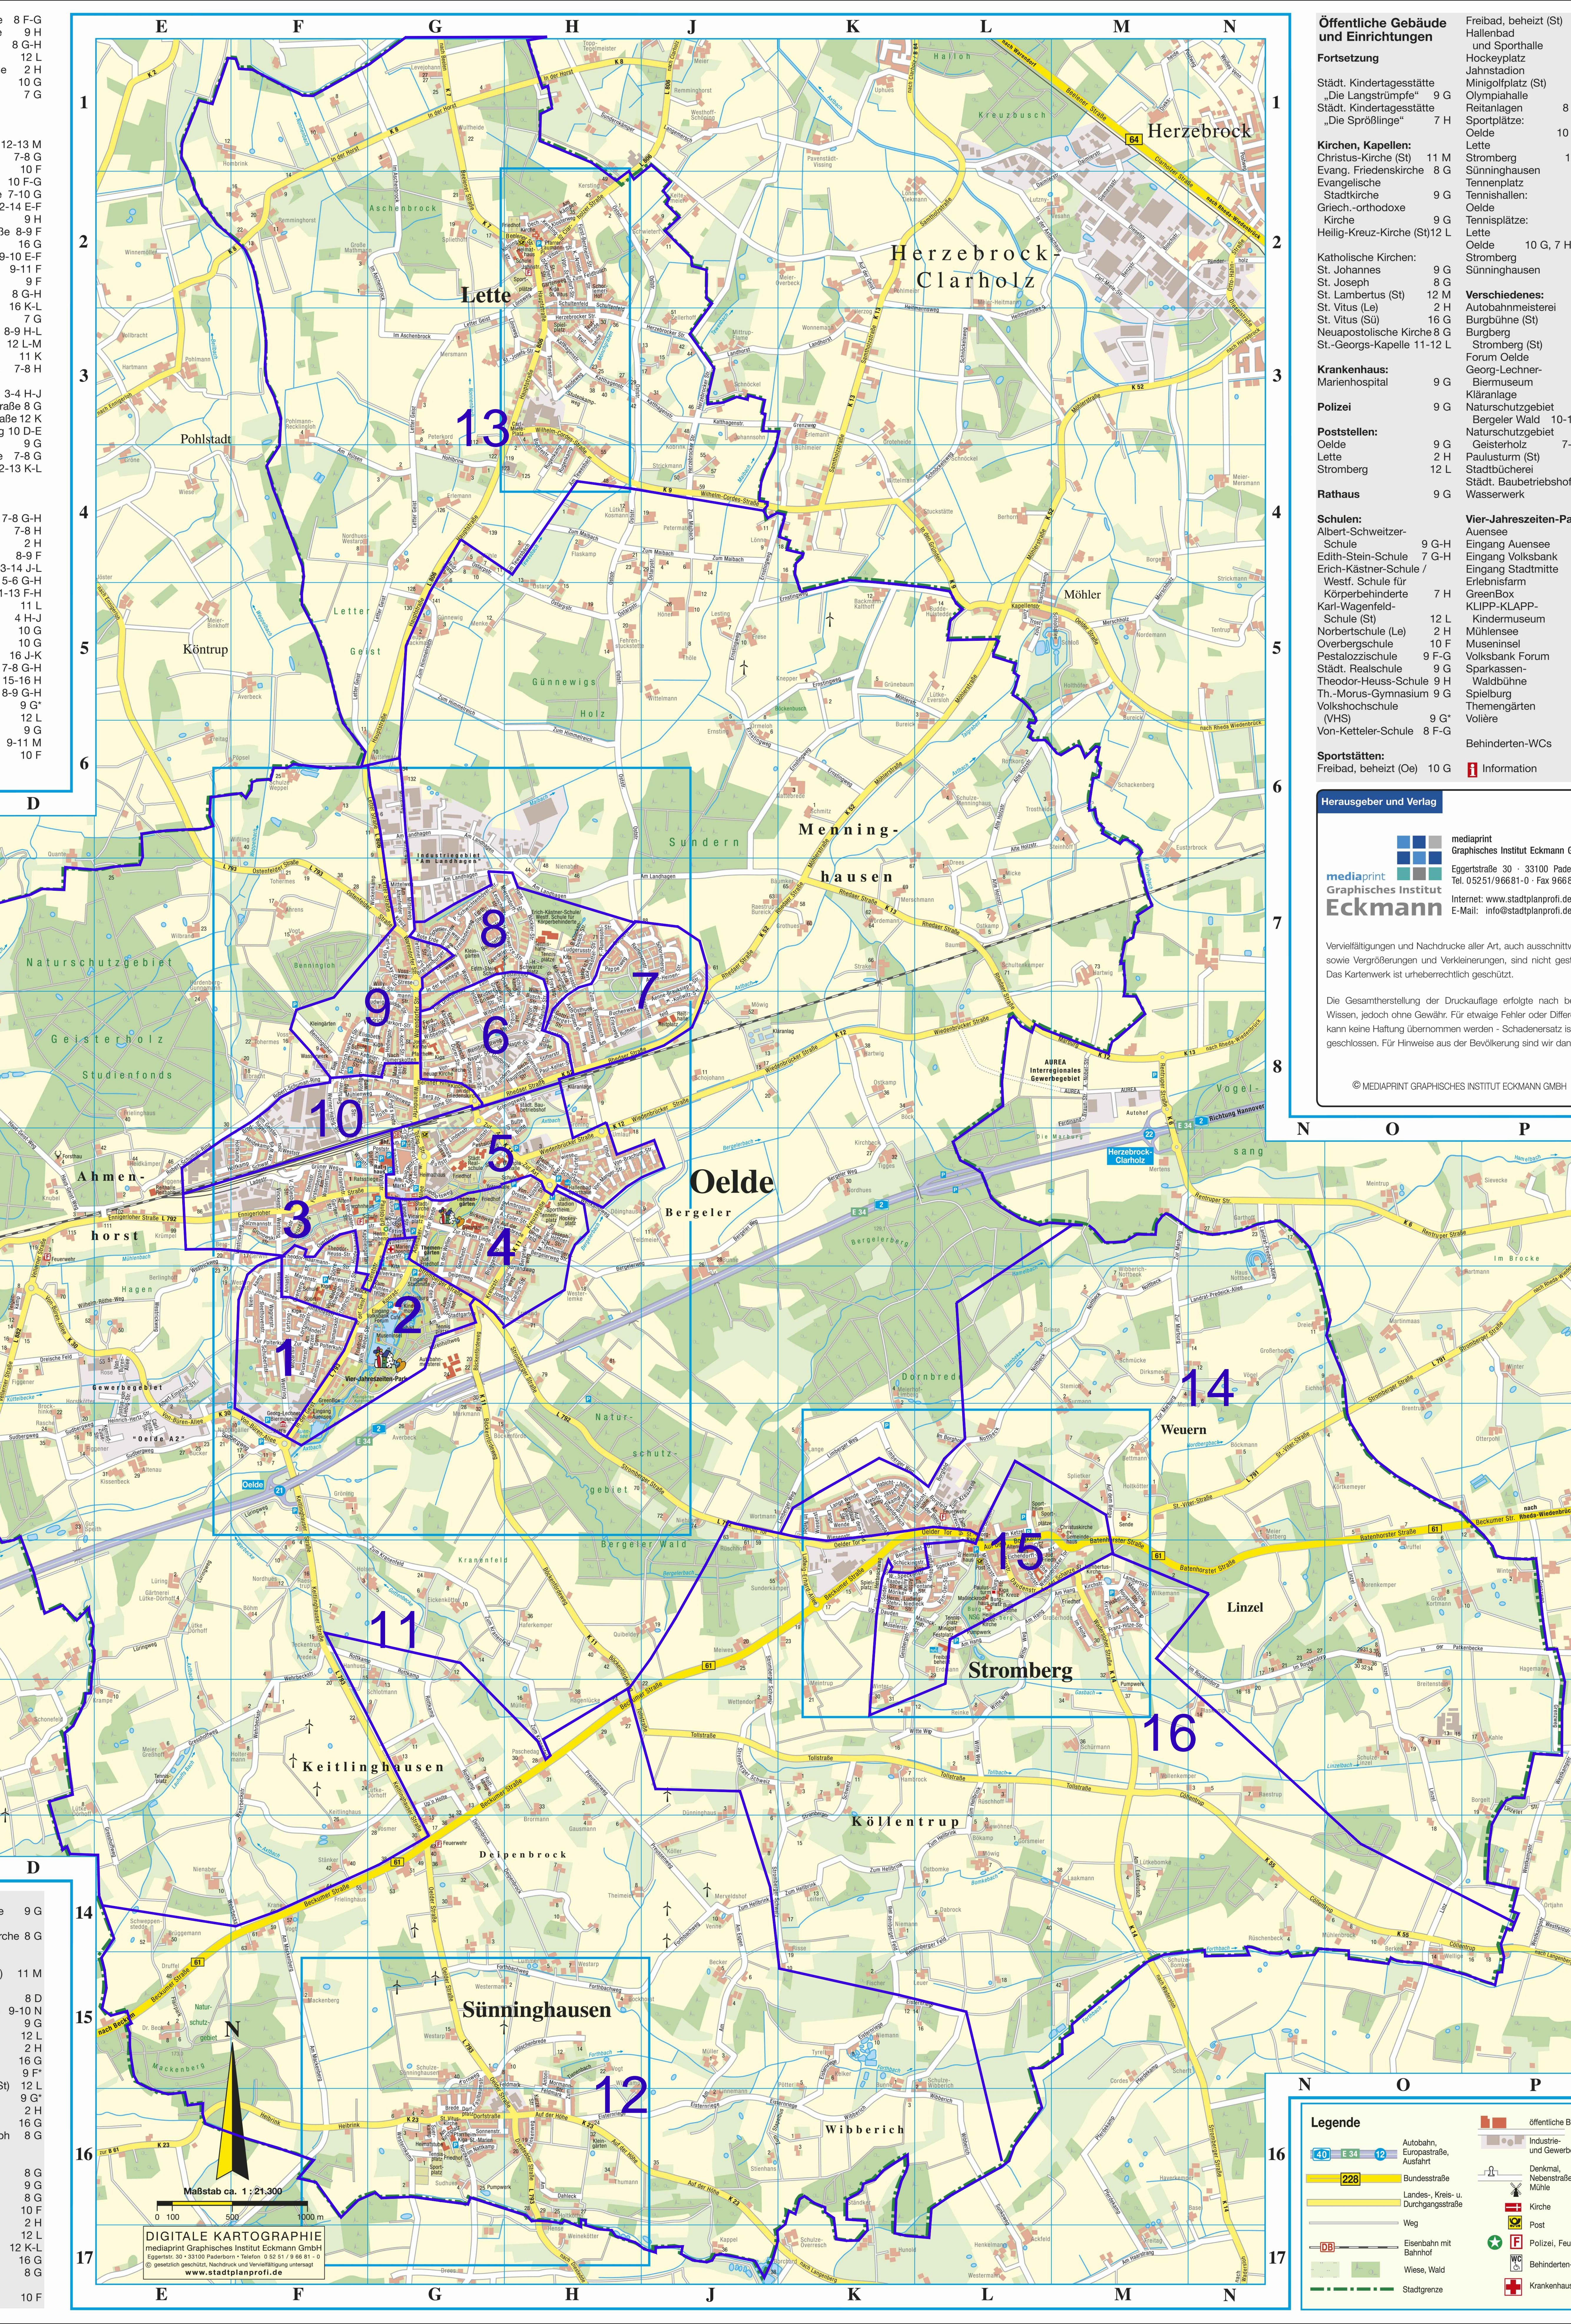

Z
Zum Drostenhof 7-8 G-H
Zum Eichenbusch 7-8 H
Zum Feldbusch 2 H
Zum Geisterholz 8-9 F
Zum Heilbrink 13-14 J-L
Zum Himmelmich 5-8 G-H
Zum Kranefeld 11-13 F-H
Zum Kreuzweg 11 L
Zum Maibach 4 H-J
Zum Mühlenteich 10 G
Zum Schützenhof 10 G
Vinckestraße 9 F
Zum Stapelbusch 16 J-K
Zum Sundern 7-8 G-H
Zum Tienenbach 15-16 H
Zur Axt 8-9 G-H
Zur Brede 9 G
Zur Clemenshöhe 12 L
Zur Dicken Linde 9 G
Zur Marburg 9-11 M
Zur Potterkuhle 10 F

Abkürzung der Ortsnamen:
Oe = Oelde
Lt = Lette
St = Stromberg
Sü = Sünninghausen

Bahnhof (mit Fahrradstation*) 9 G
Haus Geist 8 D
Haus Nottbeck (St) 9-10 N
HeimatHaus (Oe) 9 G
HeimatHaus (St) 12 G
HeimatHaus (Le) 2 H
Heimatstube (Sü) 16 G
Kolpinghaus 9 F
Mallinckrothaus (St) 12 L
Paulshelm 9 G
Pfarrheim (Le) 2 H
Pfarrheim (Sü) 16 G
Pfarrheim St. Joseph 8 G

Freiwillige Feuerwehr: 9 D
Kettlinghausen / Sünninghausen 14 G
Oelde 9 F
Stromberg 11 L

Friedhöfe: 9
Evangel. Friedhof (Oe) 9
G-H 9
Jüd. Friedhof (Oe) 9 G
Kath. Friedhof (St) 12 L-M
St. Joseph 9 G
St. Marien 2 H
St. Marien (Le) 2 H
St. Marien (St) 12 K-L
St. Marien (Sü) 16 G
Friedenskirche 8 G
Ev. Wichern-Kindergarten 10 F

Öffentliche Gebäude und Einrichtungen

Fortsetzung

Stadt: Kindertagesstätte „Die Langstrümpe“ 9 G
Stadt: Kindertagesstätte „Die Spröblinge“ 7 H

Kirchen, Kapellen:
Christus-Kirche (St) 11 M
Evang. Friedenskirche 8 G
Evangelische Stadtkirche 9 G
Griech.-orthodoxe Kirche 9 G
Heilig-Kreuz-Kirche (St) 12 L

Katholische Kirchen:
St. Johannes 9 G
St. Joseph 8 G
St. Lambertus (St) 12 M
St. Vitus (St) 16 G
Neuapostolische Kirche 8 G
St.-Georgs-Kapelle 11-12 L

Krankenhaus:
Marienhospital 9 G

Polizei:
Oelde 9 G
Lette 2 H
Stromberg 12 L

Rathaus 9 G

Schulen:
Albert-Schweitzer-Schule 9 G-H
Edith-Stein-Schule 7 G-H
Erich-Kästner-Schule / Westf. Schule für Körperbehinderte 7 H
Karl-Wagenfeld-Schule (St) 12 L
Norbertschule (Le) 2 H
Obergerschule 10 F
Pestalozzschule 9 F-G
Stadt. Realschule 9 G
Theodor-Heuss-Schule 9 H
Th.-Morus-Gymnasium 9 G
Volkschule (VHS) 9 G
Sportkeller-Schule 8 F-G

Vier-Jahreszeiten-Park:
Auensee 12 F
Eingang Auensee 12 F
Eingang Volksbank 10 G
Eingang Stadtmitte 10 G
Eremitenpark 10 G
GreenBox 10 F
KLIPP-KLAPP-Schule (St) 10 G
Kindermuseum 10 G
Mühlensee 10 G
Musensiel 10 G
Volksbank Forum 10 G
Sparkassen 10 G
Waldbüchse 10 G
Spielburg 10 G
Themengarten 10 G
Voliere 9 G
Behinderten-WCs 9 G

Freibad, beheizt (St) 12 L
Hallenbad und Sporthalle 9 H
Hockeplatz 9 H
Jahnsplatz 9 H
Minigolfplatz (St) 12 L
Olympiahalle 9 H
Reitanlagen 8 J, 9 E
Sportplätze:
Oelde 10 F, 7 H
Lette 2 H
Stromberg 11 L-M
Sünninghausen 16 G
Tennenplatz 9 H
Tennishallen:
Oelde 7 H
Tennisplätze:
Lette 2 H
Oelde 10 G, 7 H, 13 E
Stromberg 12 L
Sünninghausen 16 G

Verschiedenes:
Autobahnmeisterei 10 G
Burgbüchse (St) 12 L
Burgberg 10 G
Stromberg (St) 12 L
Forum Oelde 9 G
Georg-Lechner-Biernesmuseum 12 F
Kläranlage 8 J
Naturschutzgebiet Bergeler Wald 10-12 H-J
Naturschutzgebiet Geisterholz 7-8 D-E
Paulsturm (St) 12 L
Stadtbücherei 9 H
Städt. Baubetriebshof 8 G
Wasserwerk 8 F

Herausgeber und Verlag

mediaprint
Graphisches Institut Eckmann GmbH
Eggerstraße 30 · 33100 Paderborn
Tel. 05251/96681-0 · Fax 96681-40
Internet: www.stadtplanprofi.de
E-Mail: info@stadtplanprofi.de

Vervielfältigungen und Nachdrucke aller Art, auch ausschnittsweise, sowie Vergrößerungen und Verkleinerungen, sind nicht gestattet. Das Kartenwerk ist urheberrechtlich geschützt.

Die Gesamtherstellung der Druckauflage erfolgte nach bestem Wissen, jedoch ohne Gewähr. Für etwaige Fehler oder Differenzen kann keine Haftung übernommen werden - Schadensersatz ist ausgeschlossen. Für Hinweise aus der Bevölkerung sind wir dankbar.

© MEDIAPRINT GRAPHISCHES INSTITUT ECKMANN GMBH

Legende

40, E 34, 12, 226: Autobahn, Europastr., Bundesstraße
Landes-, Kreis-, U-Durchgangsstraße
Weg
Eisenbahn mit Bahnhof
Wiese, Wald
Stadtgrenze

öffentliche Bauten
Industrie- und Gewerbegebiet
Denkmal, Nebeneinfahrt
Kirche
Post
Polizei, Feuerwehr
Behinderten-Toilette
Krankenhaus