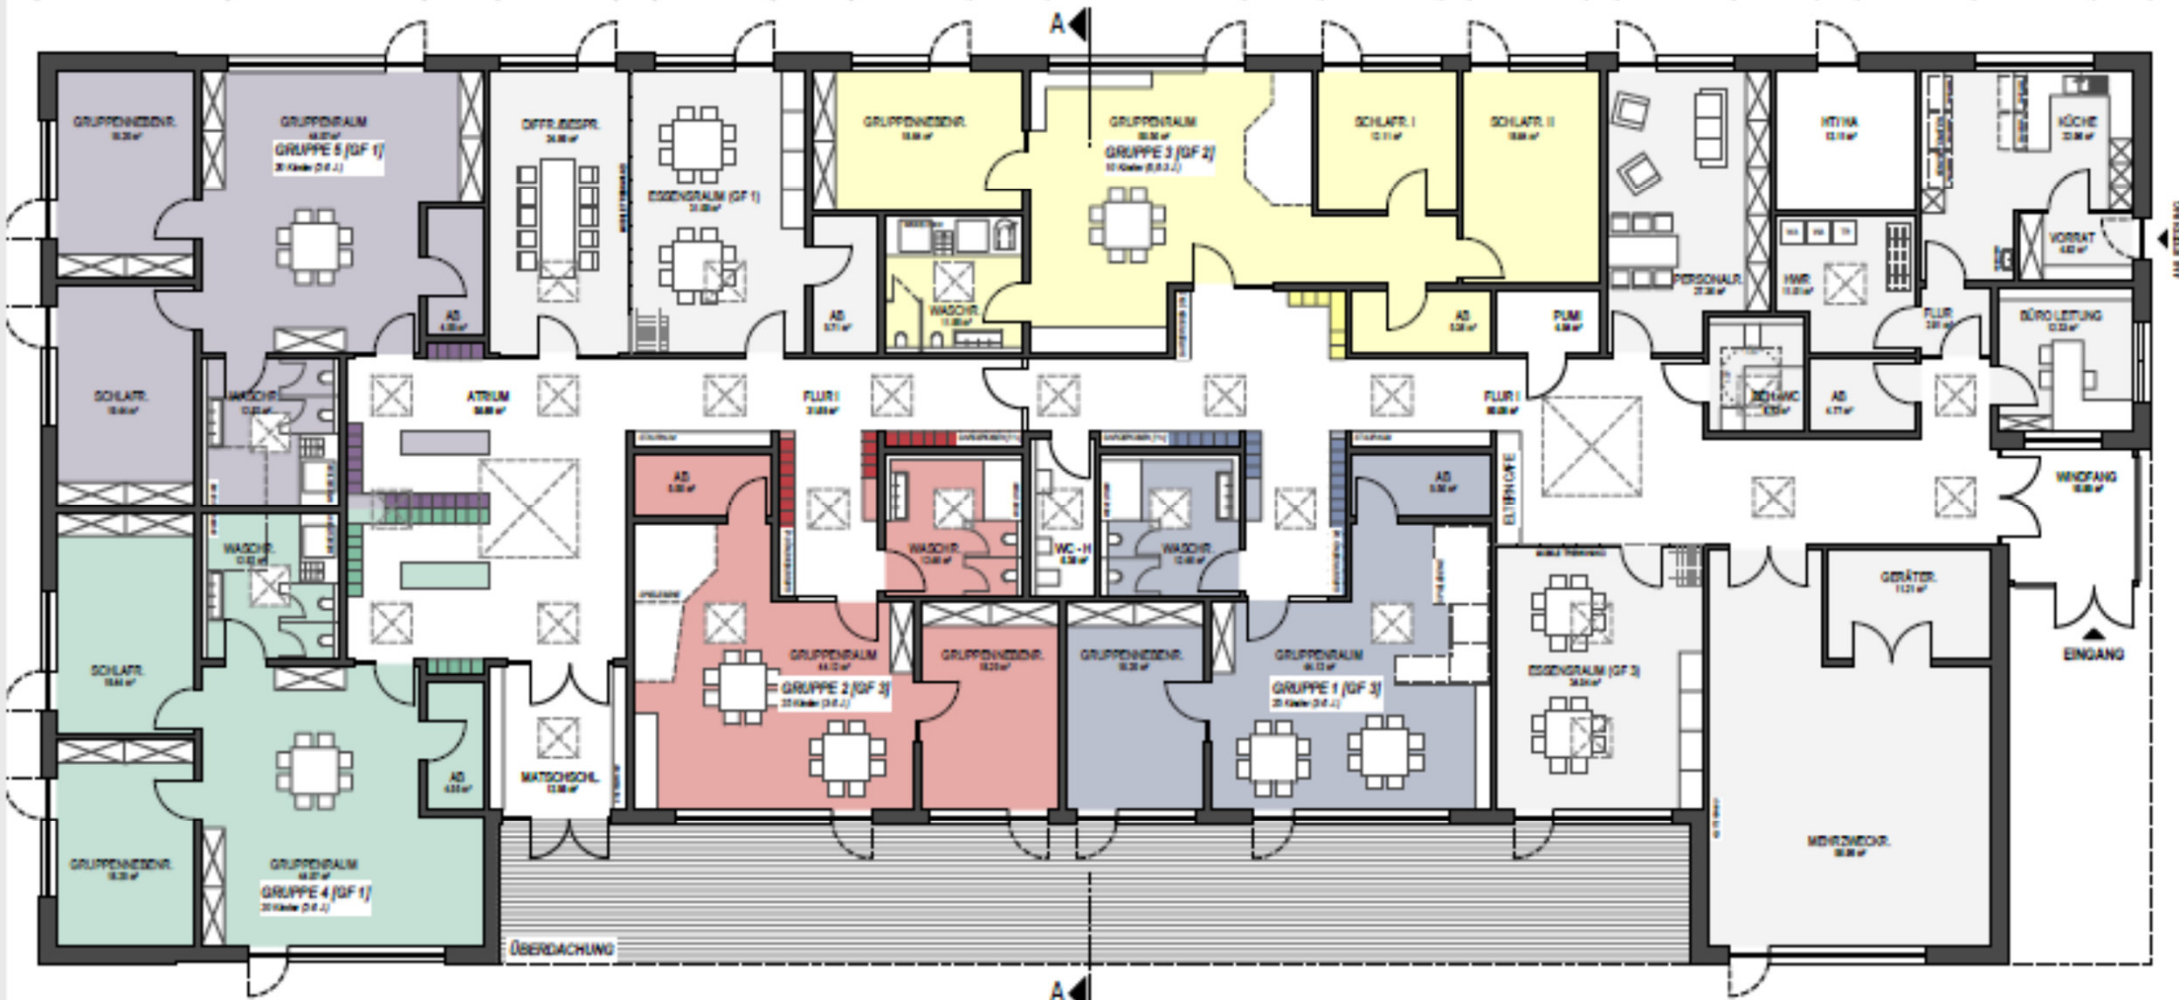

Katholische
Pfarrei St. Johannes

Neubau einer
5-gruppigen
Tageseinrichtung für
Kinder in Lette

Ausgangslage Herbst 2020

- Gespräche mit der Stadt Oelde und Bedarfsermittlung
- TEK Lette versorgt zu dem Zeitpunkt 64 Ü₃ Kinder und 6 U₃ Kinder (1 x GFI & 2 X GFIII)
- Die Bedarfe der Familien aus Lette können nicht im Ortsteil abgedeckt werden
- Bedarf an U₃ Plätze & Ü₃ Plätze für den Ortsteil Lette besteht
- Thematische Aufnahme in allen zuständigen Gremien und dem BGV
- Anfang Januar 2021 Konstituierung der Planungsgruppe
- Investor Bauunternehmen Gründker aus Glandorf

Gruppenstruktur

- 2x Gruppenform I (Summe 40 Plätze 12 Plätze U₃ und 28 Plätze Ü₃)
- 1x Gruppenform II (Summe 10 Plätze u₃/U₂)
- 2x Gruppenform III (Summe 50 Ü₃ Plätze)

- **Gesamtplatzzahl:** **100 Plätze**
Entwicklung **16 zusätzliche U₃ Plätze**
14 zusätzliche Ü₃ Plätze

Ansichten

Höhenverhältnisse

Fotos

Fotos