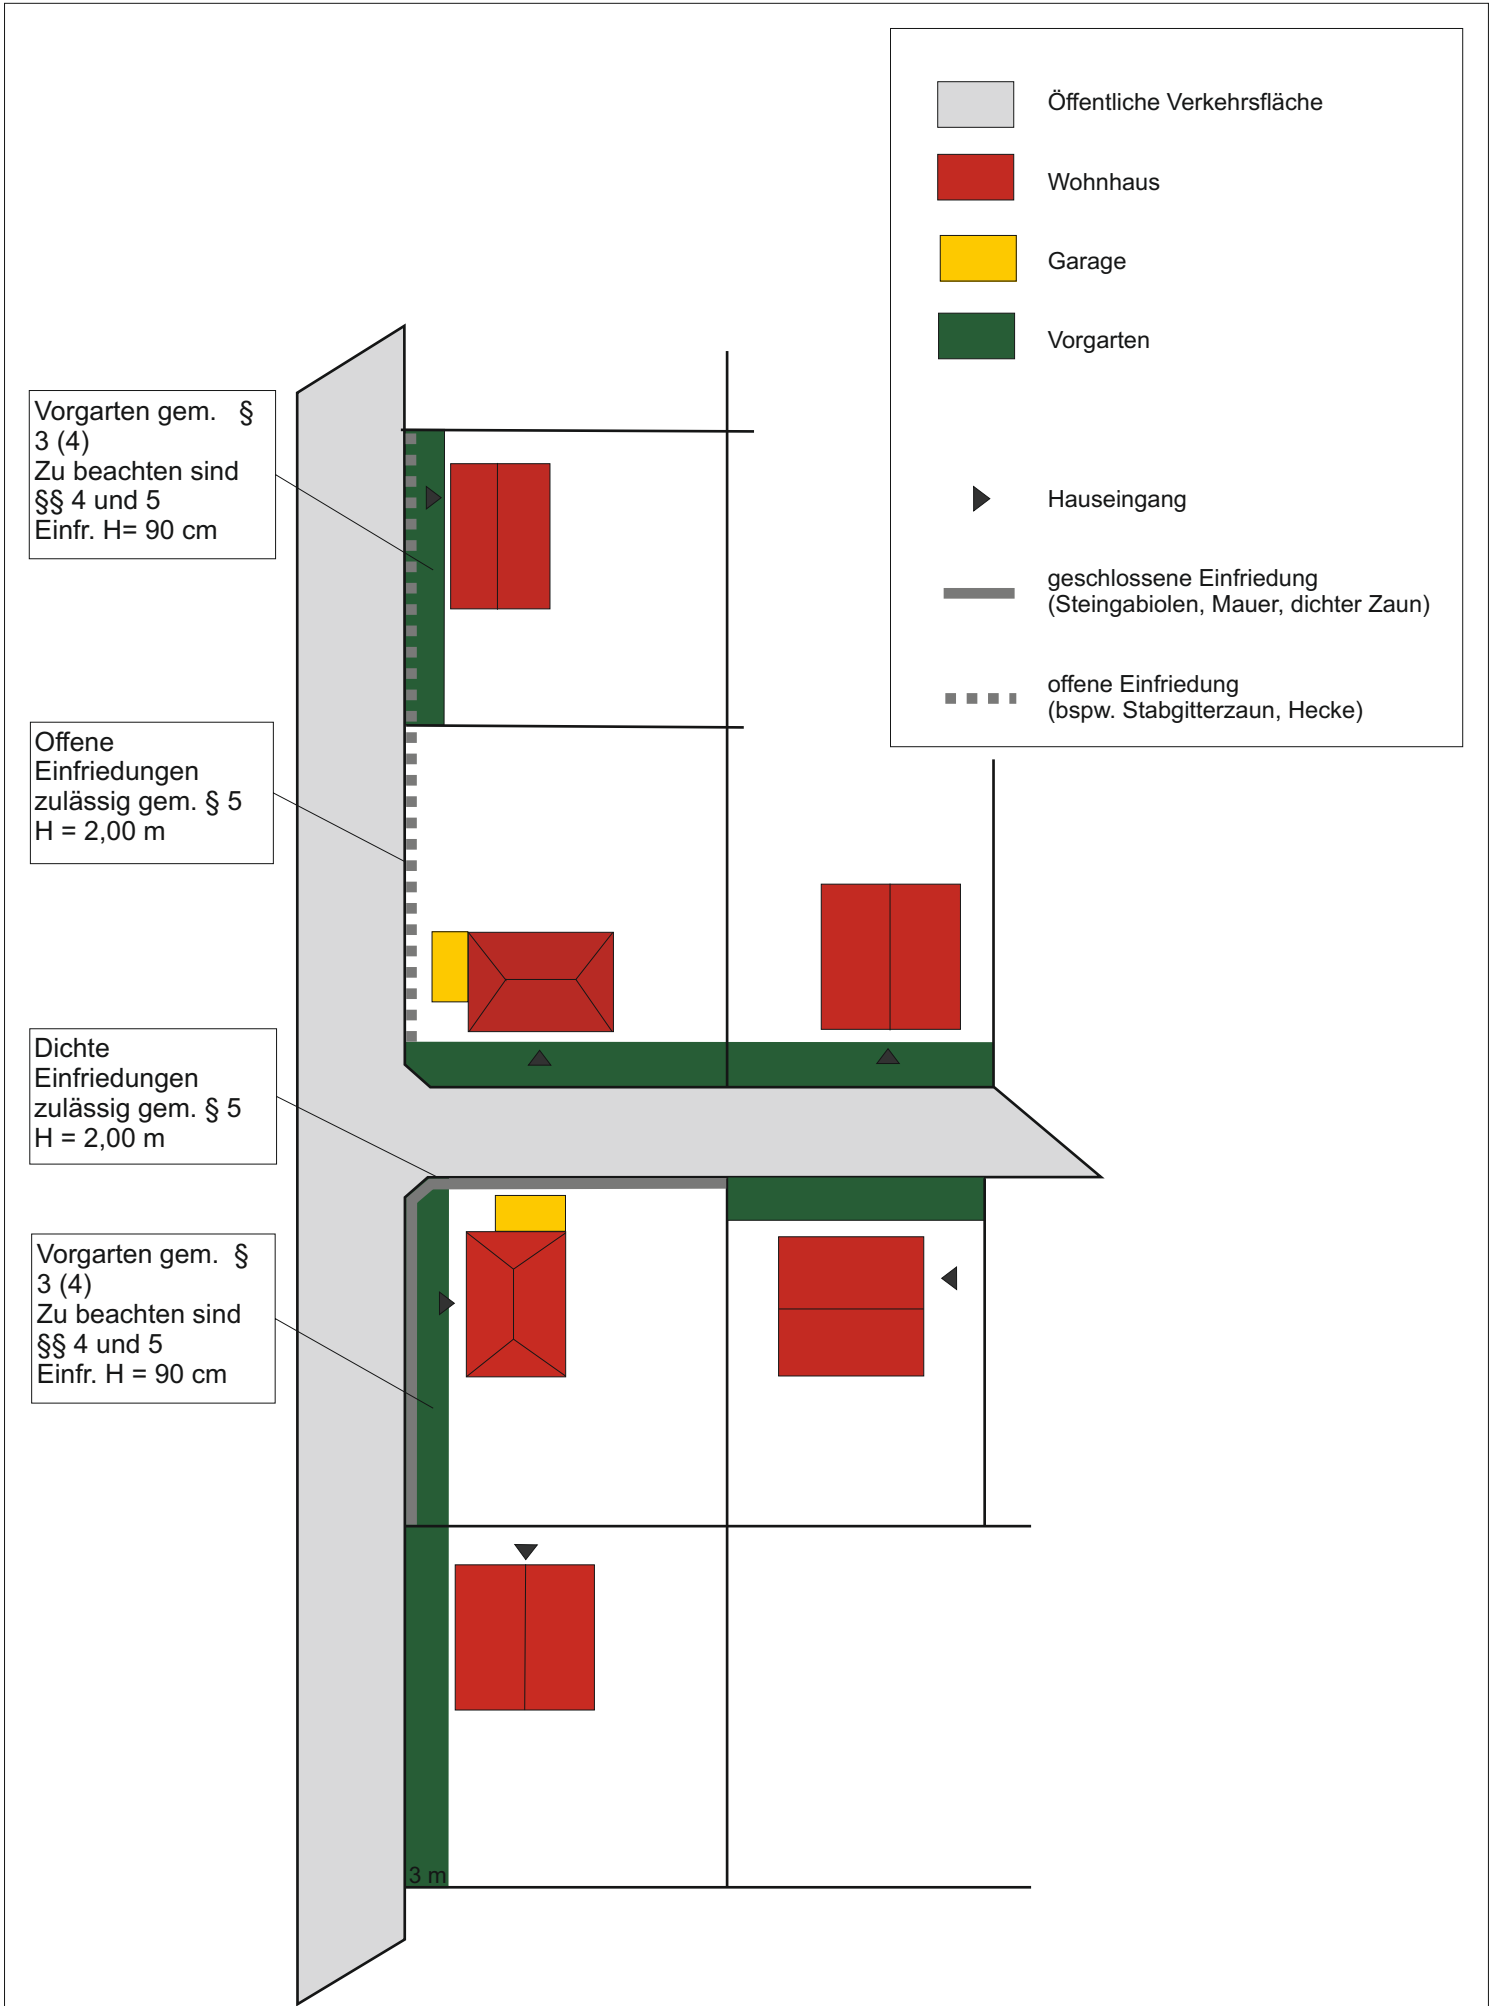

Anlage 1 zur Vorgartensatzung der Stadt Oelde

In allen Fällen der Vorgartensatzung ist zu prüfen, ob es weitere Festsetzung zur Gestaltung in einem Bebauungsplan gibt. Diese sind zu befolgen. Informationen zur Vorgartensatzung und zu Bebauungsplänen gibt es unter www.oelde.de oder im Fachdienst Stadtentwicklung, Planung, Bauordnung der Stadt Oelde.