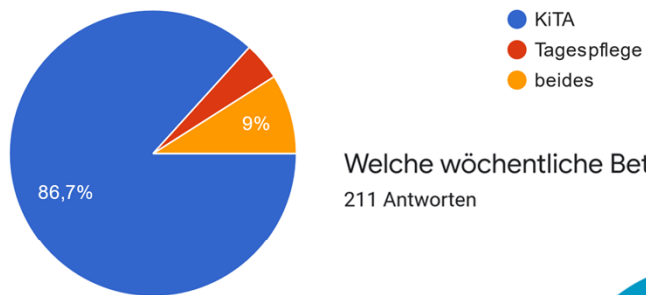

3. Auswertung der Umfrage

Welche Art der Kinderbetreuung nutzen Sie derzeit?

211 Antworten

Welche wöchentliche Betreuungszeit haben Sie gebucht?

211 Antworten