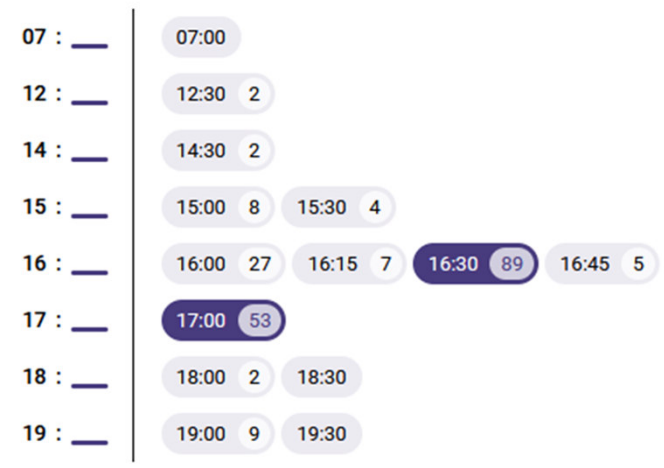

# 3. Auswertung der Umfrage

Welche Art der Kinderbetreuung nutzen Sie derzeit?

211 Antworten

Welche wöchentliche Betreuungszeit haben Sie gebucht?

211 Antworten

# 3. Auswertung der Umfrage

Um wie viel Uhr öffnet die Einrichtung offiziell?

211 Antworten

Um wie viel Uhr schließt die Einrichtung offiziell?

211 Antworten