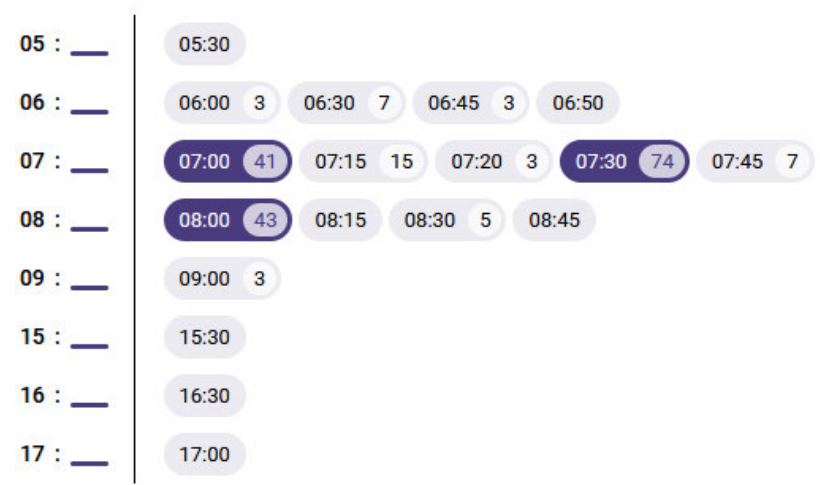

3. Auswertung der Umfrage

Ab welcher Uhrzeit benötigen Sie eine Betreuung, um Ihren Job oder anderen Tätigkeiten gerecht werden zu können? (unabhängig der oben angegebenen Öffnungszeiten)

211 Antworten