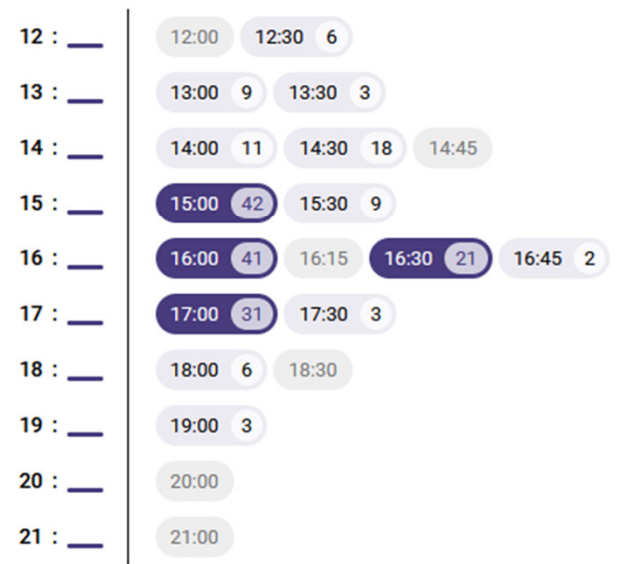

Wie lange müsste die Einrichtung nachmittags geöffnet haben, damit Sie Ihren Job oder andere Tätigkeiten stressfrei ausführen können? (unabhängig der oben angegebenen Öffnungszeiten)

211 Antworten