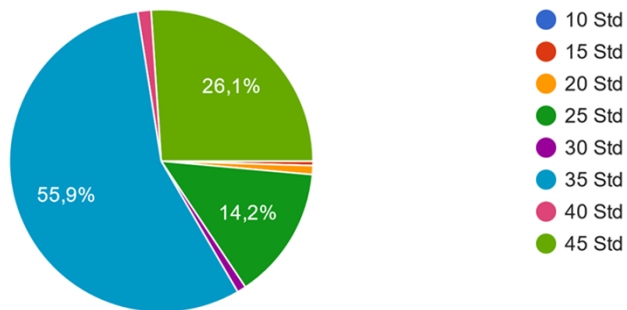

# 3. Auswertung der Umfrage

Welche Art der Kinderbetreuung nutzen Sie derzeit?

211 Antworten

Welche wöchentliche Betreuungszeit haben Sie gebucht?

211 Antworten