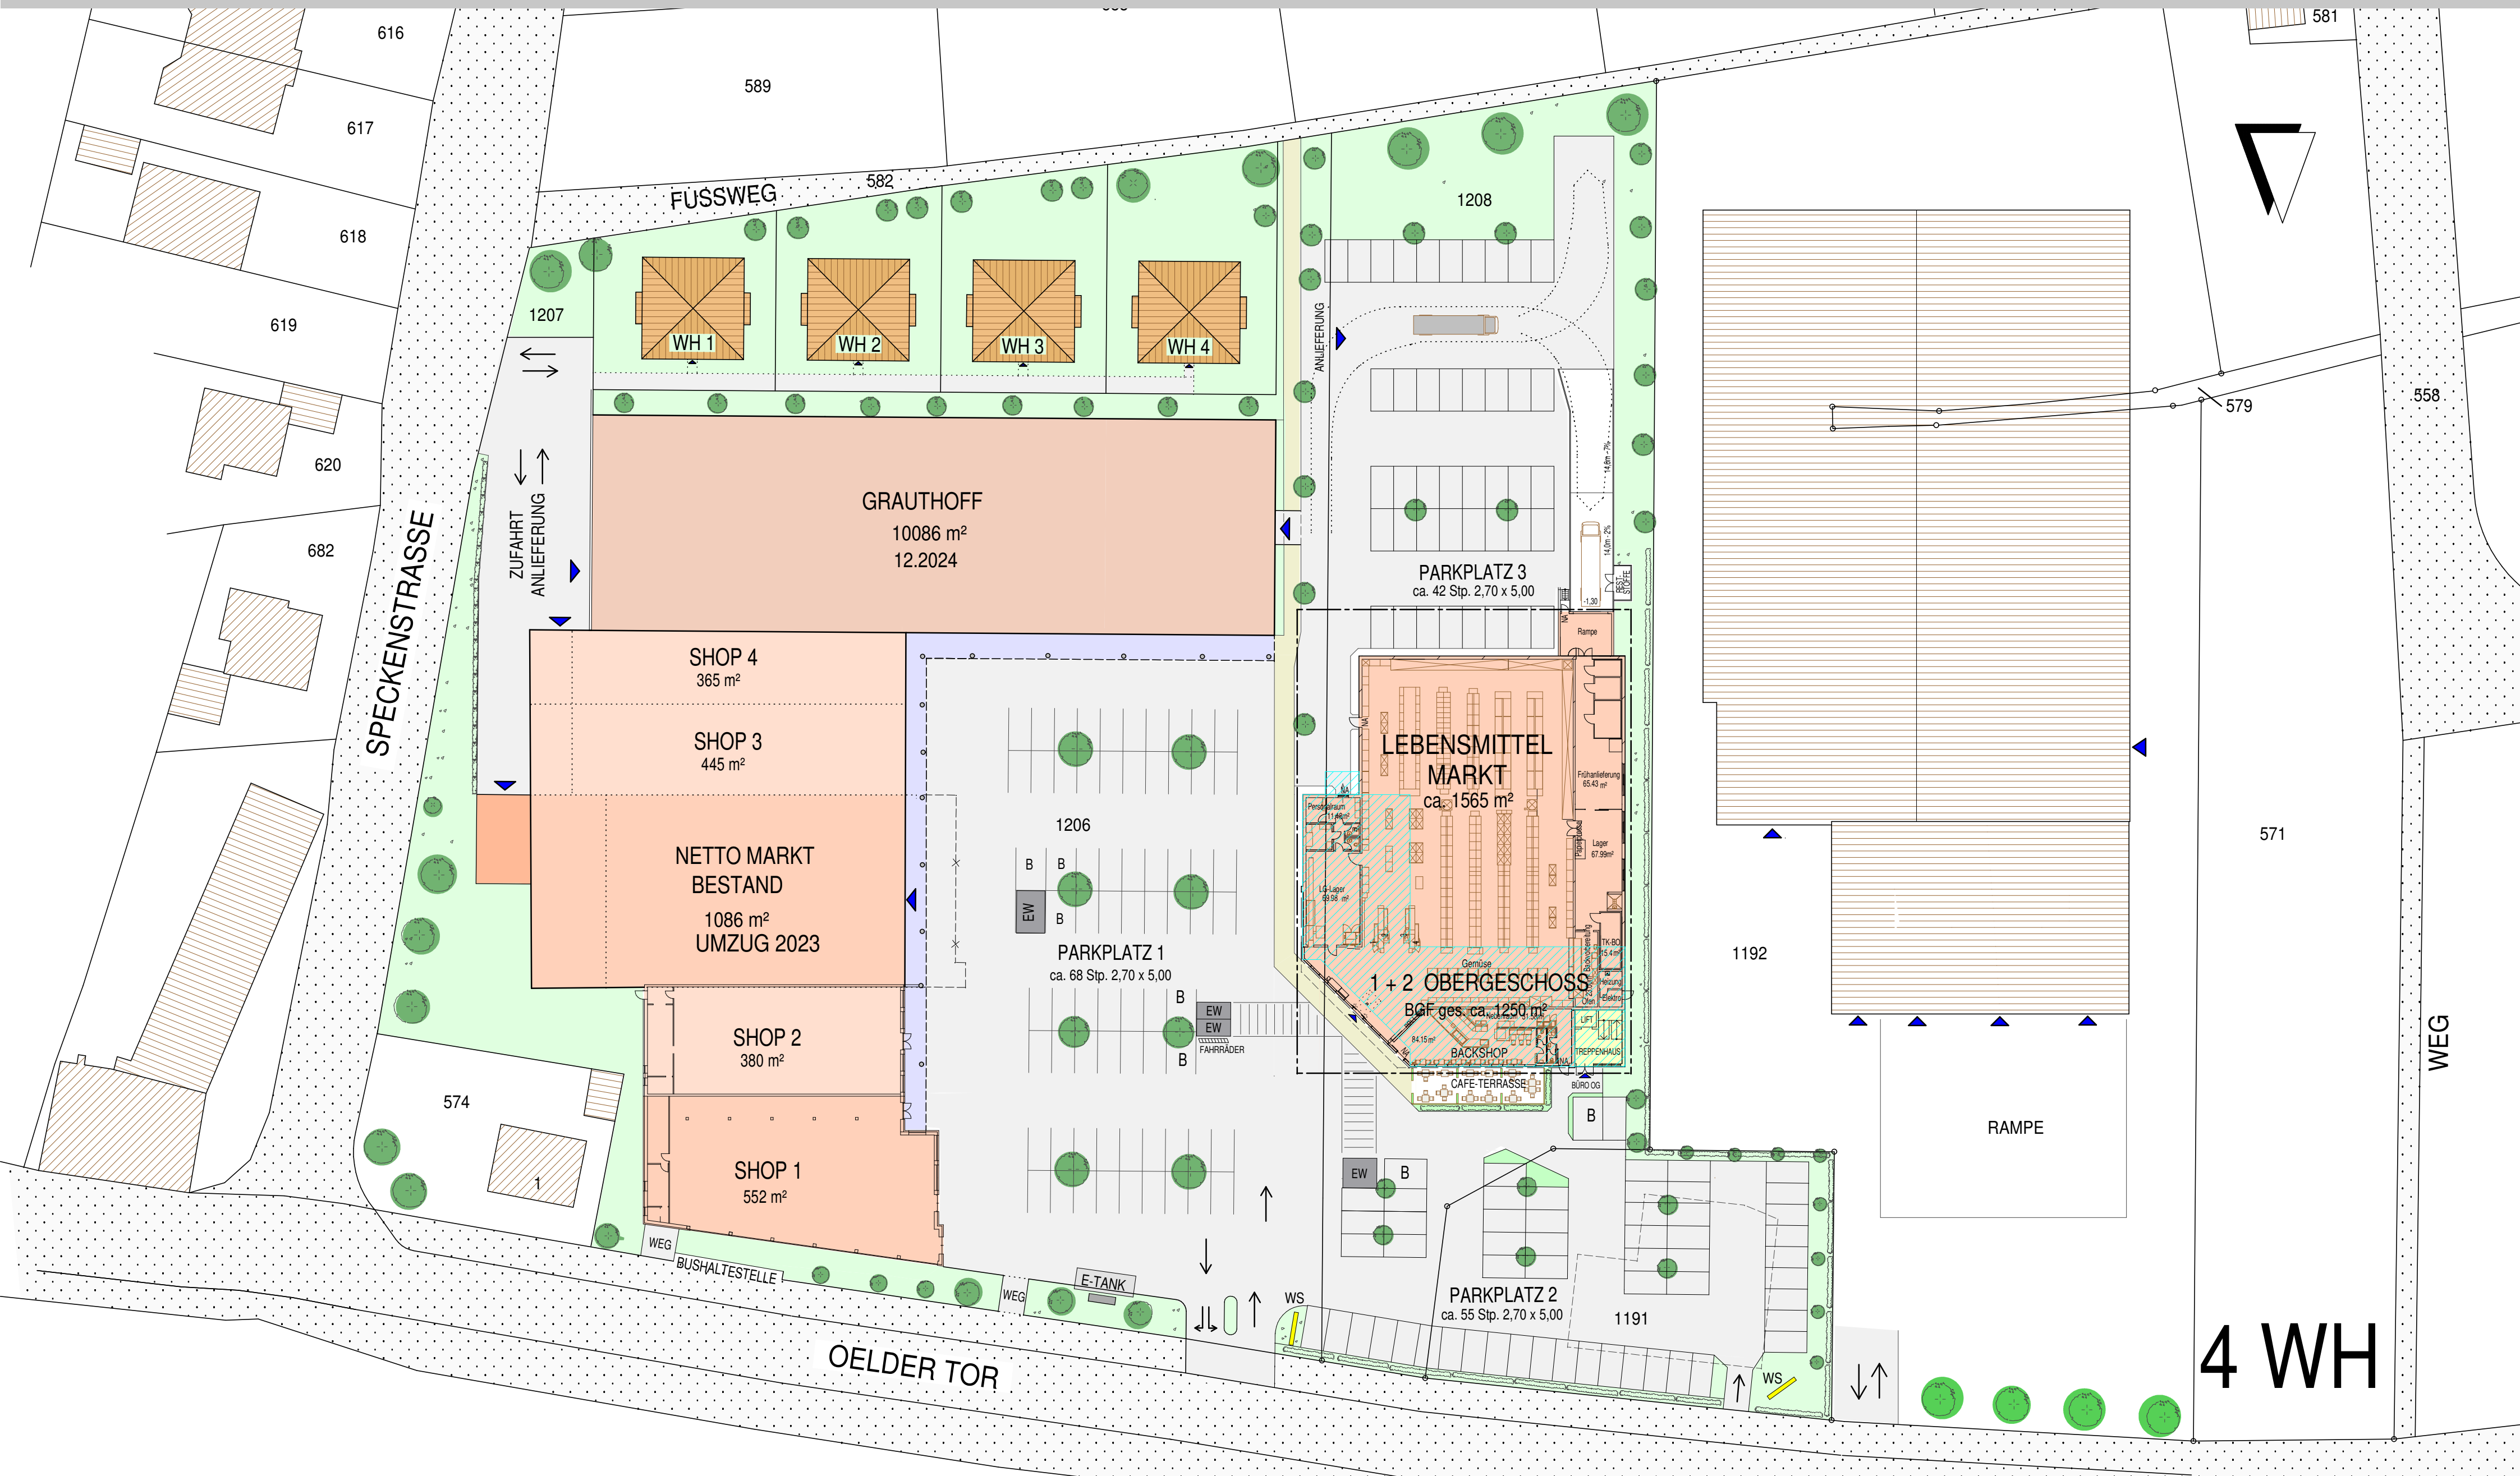

# ZURBRÜGGEN - WOHN- & GESCHÄFTSPARK STROMBERG

4 WH