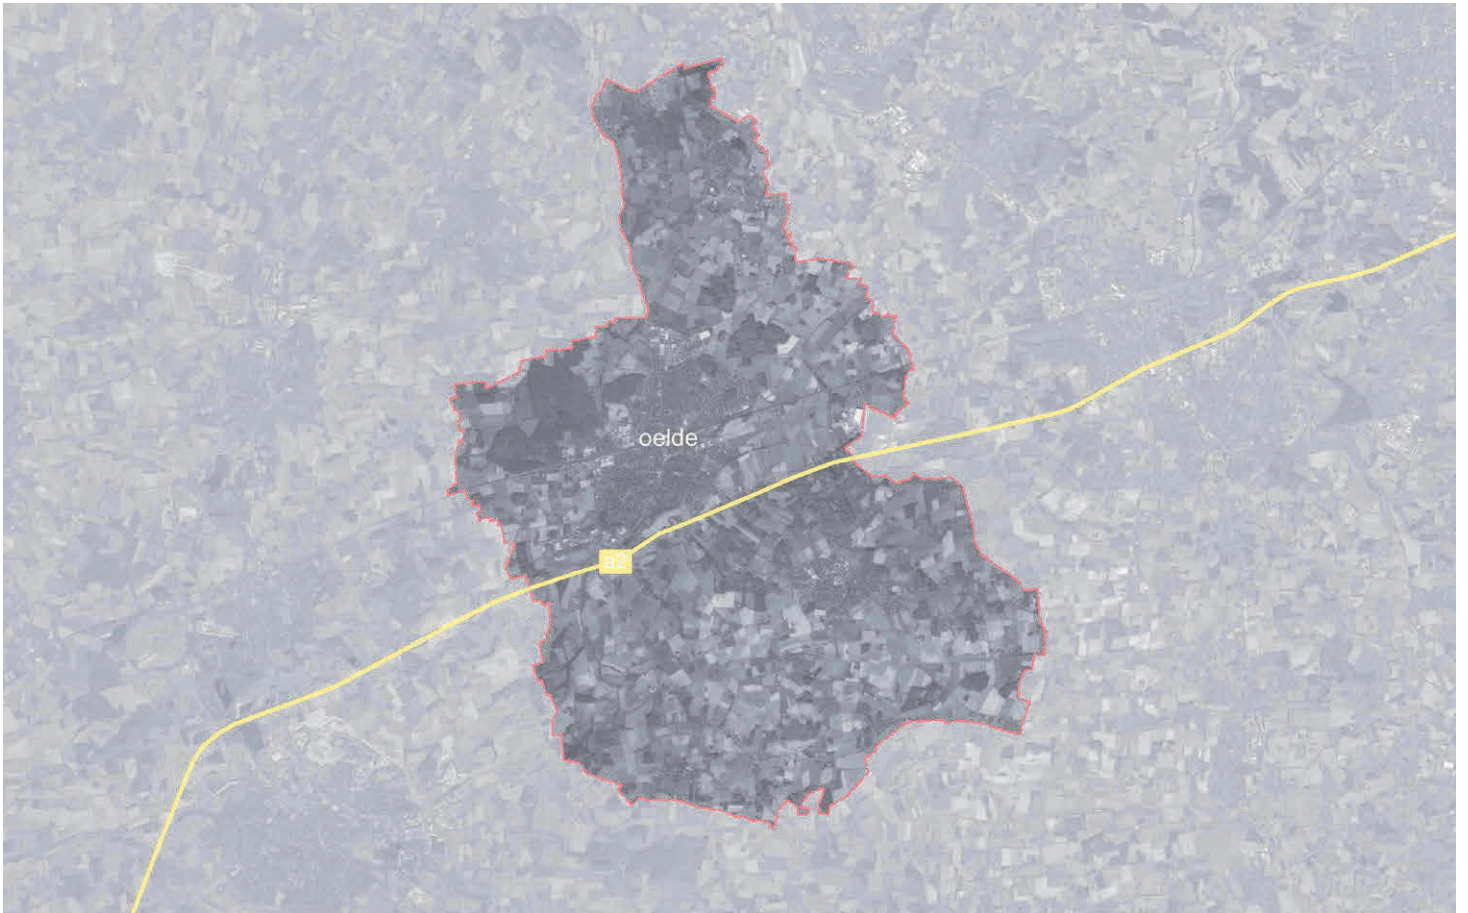

## QUARTIER OELDER TOR

vorschlag zur umgestaltung des geländes der rietberger möbelwerke in stromberg  
vom 05.05.2023

**VERORTUNG**

luftbild   oelde.....	3
luftbild   stromberg.....	5
luftbild   quartier.....	7
schwarzplan   bestand und konzept .....	8

- grundstückslinie □
- tiefgarage ■
- mobility hub ⊙
- wohnbau (bestand) 🏠
- wohnbau
  - 1: stadthaus/ reihenhaus
  - 2: mehrfamilienhaus/ loftwohnungen
  - 3: maisonnetwohnungen
  - 4: soziales wohnen/ wohngruppe
- gemeinschaftspraxis 🏠
- café/backshop ☕
- spielfläche 🏠
- KiTa 🏠
- bushaltestelle (umgebung) 🏠
- fitnessstudio (umgebung) 🏠