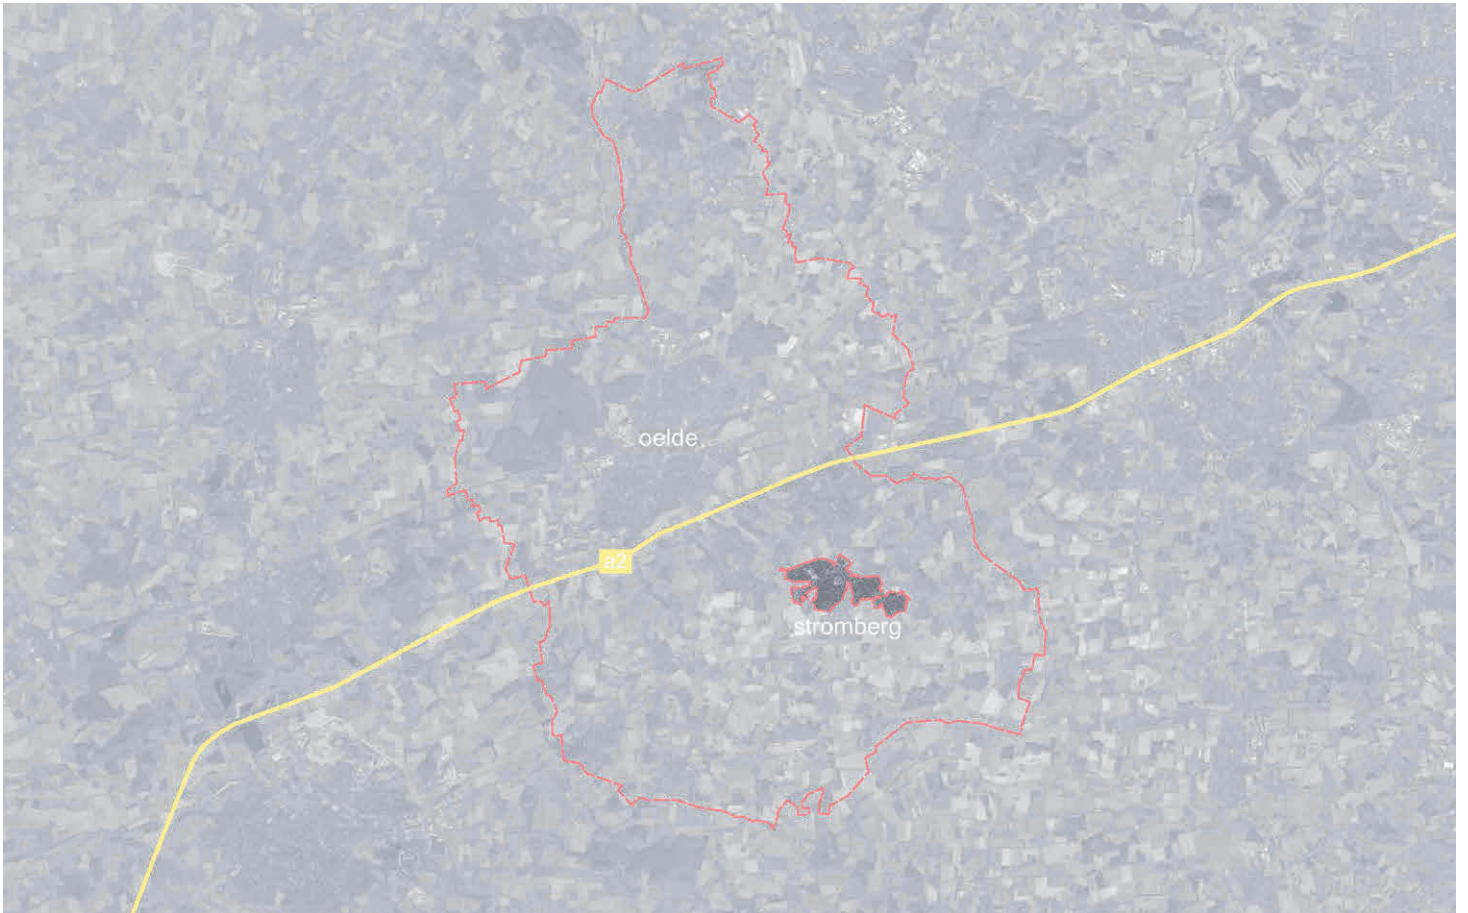

## QUARTIER OELDER TOR

vorschlag zur umgestaltung des geländes der rietberger möbelwerke in stromberg  
vom 05.05.2023

**VERORTUNG**

luftbild   oelde.....	3
luftbild   stromberg.....	5
luftbild   quartier.....	7
schwarzplan   bestand und konzept .....	8

- grundstückslinie □
- tiefgarage ■
- mobility hub ⊙
- wohnbau (bestand) 🏠
- wohnbau
  - 1: stadthaus/ reihenhaus
  - 2: mehrfamilienhaus/ loftwohnungen
  - 3: maisonnetwohnungen
  - 4: soziales wohnen/ wohngruppe
- gemeinschaftspraxis 🏠
- café/backshop ☕
- spielfläche 🏠
- KiTa 🏠
- bushaltestelle (umgebung) 🏠
- fitnessstudio (umgebung) 🏠