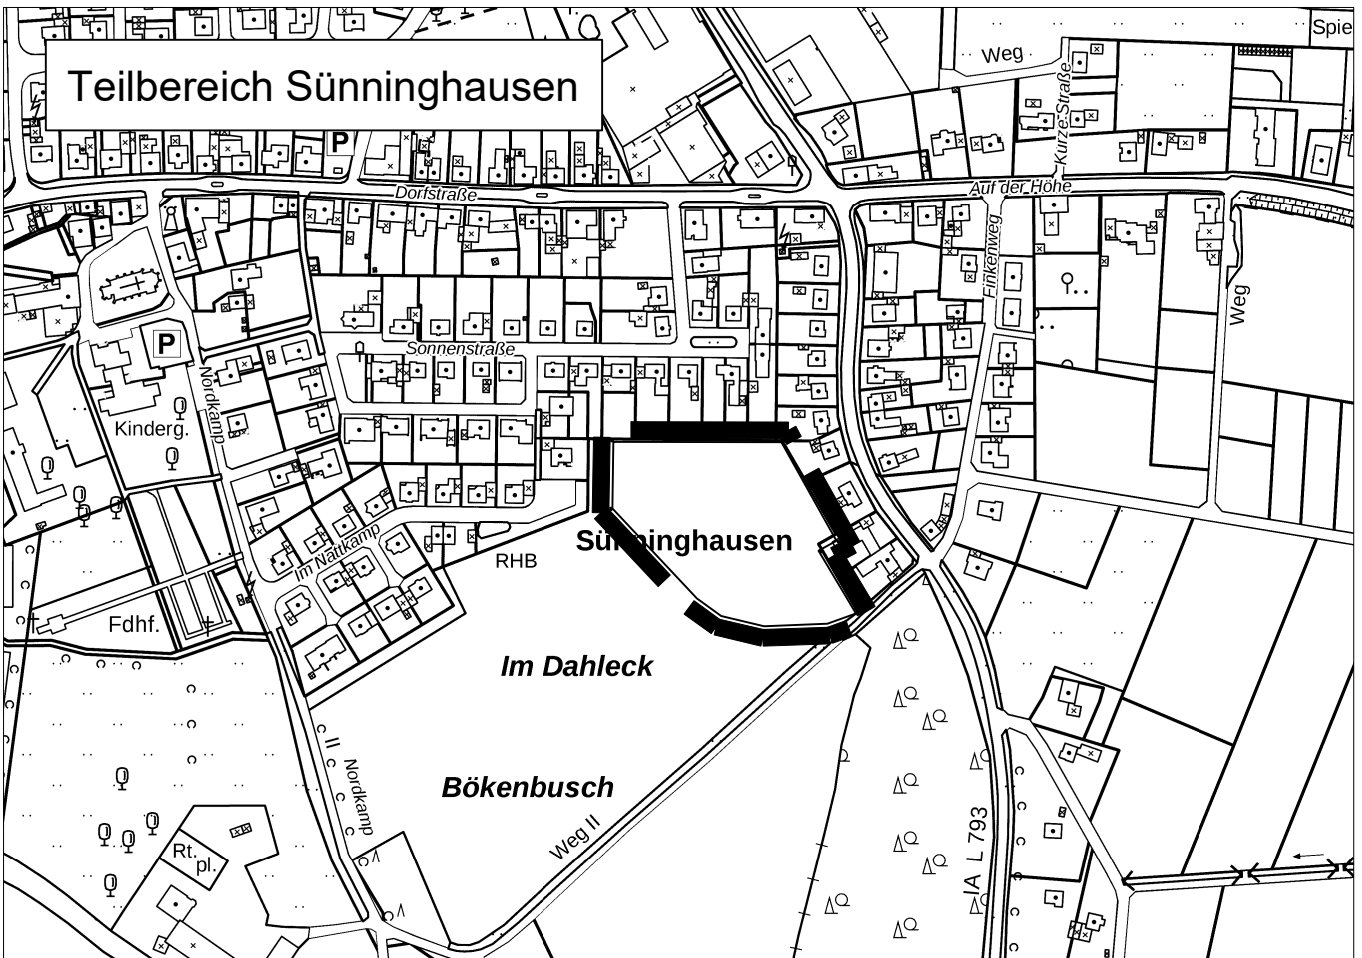

Katholiker

Geobasisdaten: Kreis Warendorf - Maßstab im Original 1:5000

Geltungsbereiche der 52. Änderung des Flächennutzungsplans der Stadt Oelde