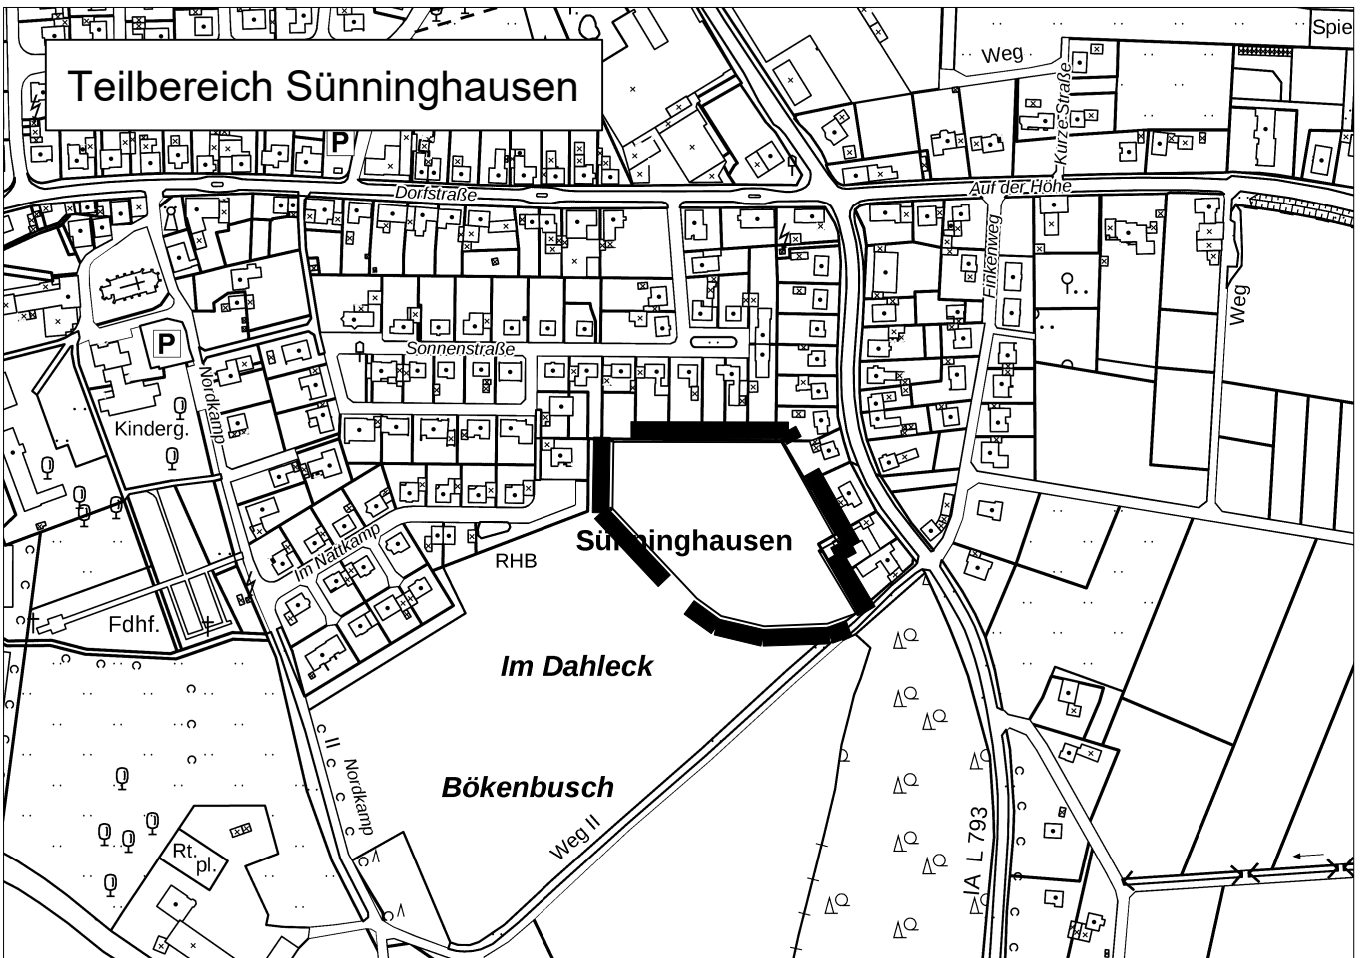

Katholikerstraße

Geobasisdaten: Kreis Warendorf - Maßstab im Original 1:5000

Geltungsbereiche der 52. Änderung des Flächennutzungsplans der Stadt Oelde