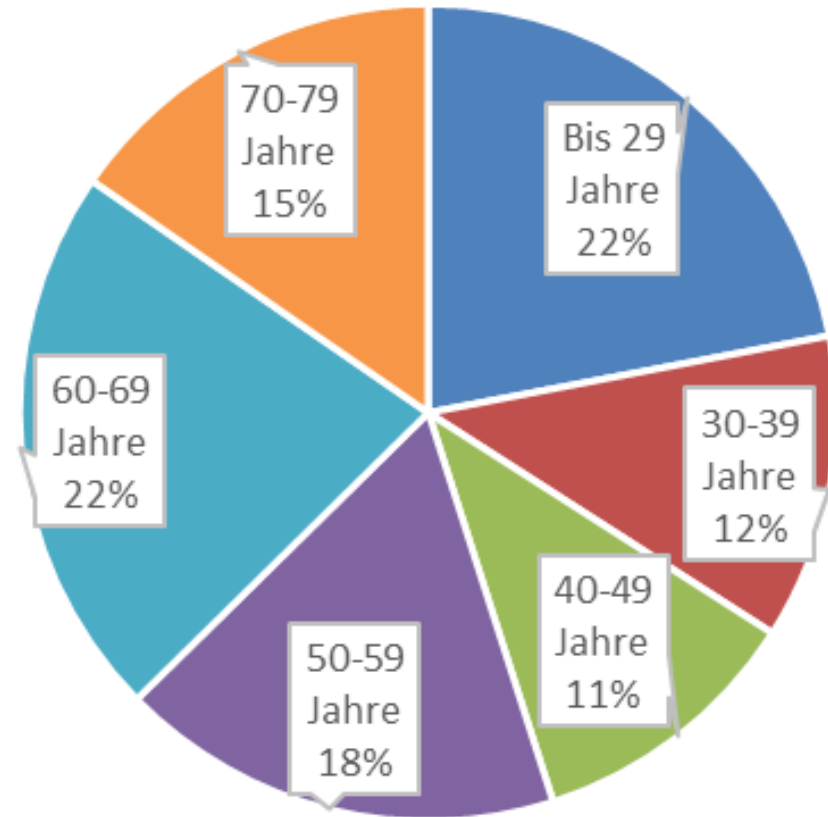

Allgemeine Fakten zum Thema Ehrenamt

- ✓ Im Kreis Warendorf leben 277.417 Menschen* (Stand 31.12.2020)
- ✓ In Oelde leben in etwa 30.000 Menschen*

Ort	Statistisch Bevölkerung ab 14 Jahren	Statistisch Ehrenamtlich Aktive	Noch zu Begeisternde
Oelde	25.230	10.016	5.933

Junges Engagement weiter fördern

- ✓ Das Projekt Kim macht's wurde bis Ende 2023 weitergeführt

Anzahl der in FreiNet eingetra- genen Personen, Organisa- tionen und Angebote

Altersverteilung

Altersverteilung N=91 (102 fehlend)

Neuregistrierte Personen

Anzahl Beratungen mit Neuregistrierung

Altersverteilung der Neuregistrierten

Online Zugriffe auf die veröffentlichten Angebote der Ehrenamtszentrale

Online Zugriff auf die Suchfunktion für ein Engagementangebot