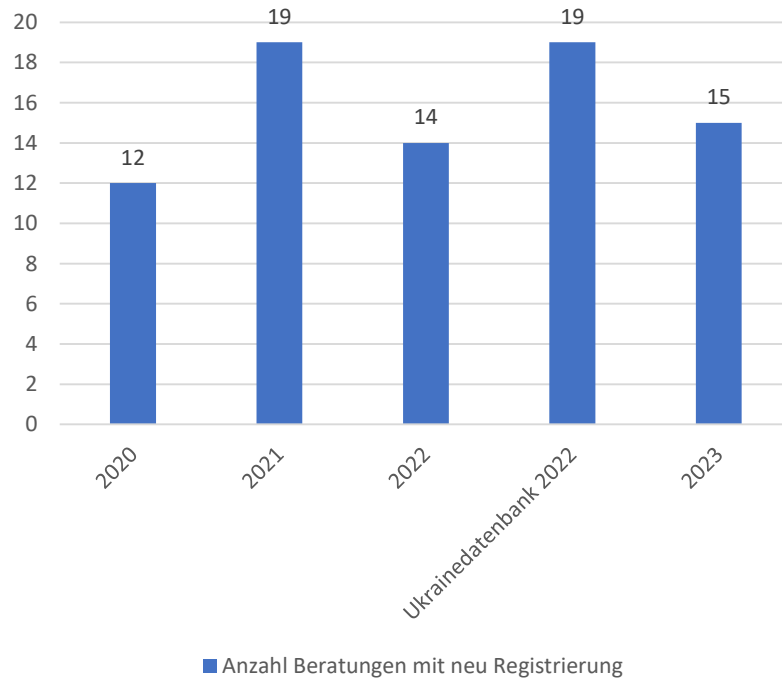

Junges Engagement weiter fördern

- ✓ Das Projekt Kim macht's wurde bis Ende 2023 weitergeführt

Anzahl der in FreiNet eingetra- genen Personen, Organisa- tionen und Angebote

Altersverteilung

Altersverteilung N=91 (102 fehlend)

Neuregistrierte Personen

Anzahl Beratungen mit Neuregistrierung

Altersverteilung der Neuregistrierten

Online Zugriffe auf die veröffentlichten Angebote der Ehrenamtszentrale

Online Zugriff auf die Suchfunktion für ein Engagementangebot