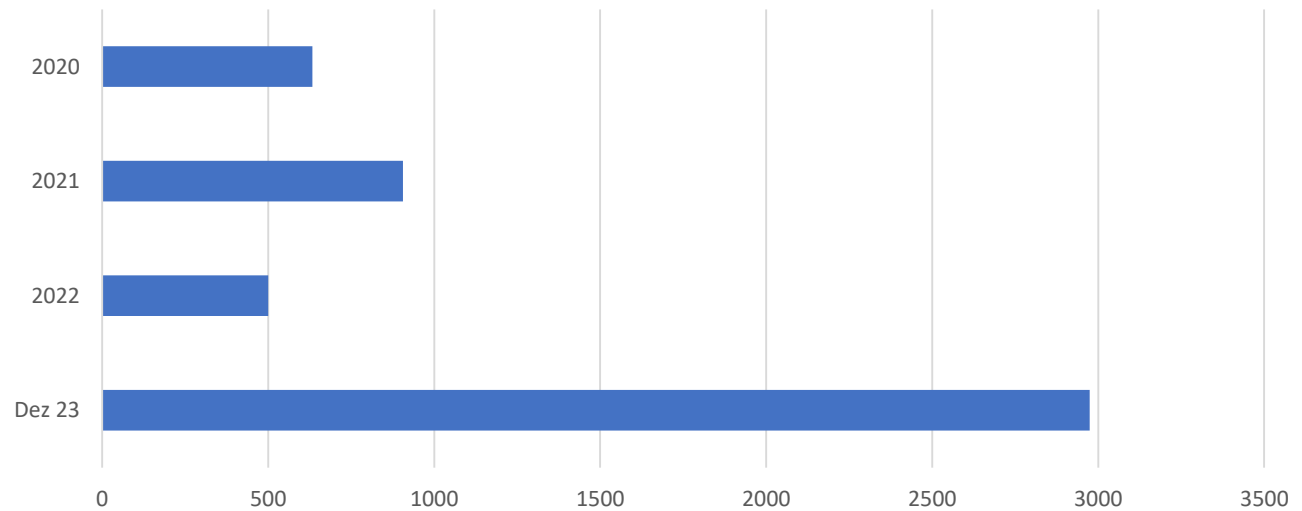

Junges Engagement weiter fördern

- ✓ Das Projekt Kim macht's wurde bis Ende 2023 weitergeführt

Anzahl der in FreiNet eingetra- genen Personen, Organisa- tionen und Angebote

Altersverteilung

Altersverteilung N=91 (102 fehlend)

Neuregistrierte Personen

Anzahl Beratungen mit Neuregistrierung

Altersverteilung der Neuregistrierten

Online Zugriffe auf die veröffentlichten Angebote der Ehrenamtszentrale

Online Zugriff auf die Suchfunktion für ein Engagementangebot