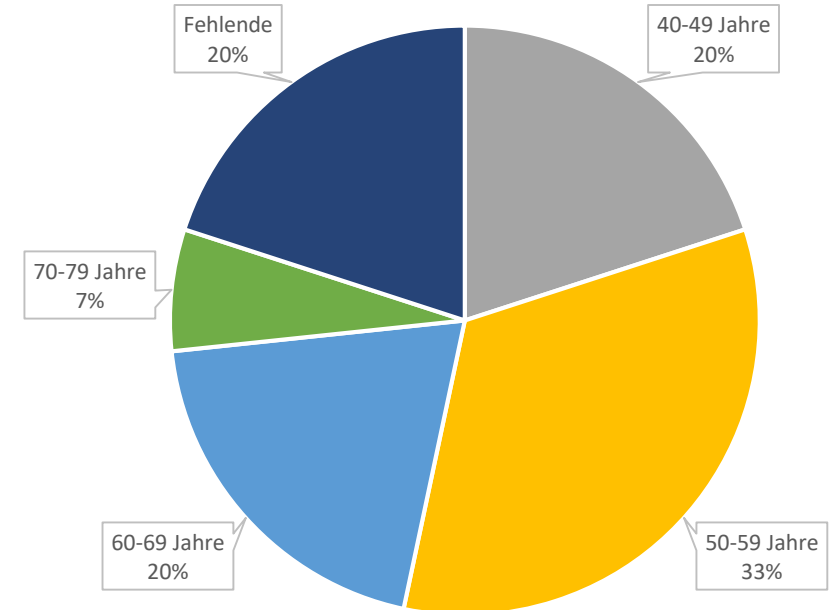

Allgemeine Fakten zum Thema Ehrenamt

- ✓ Im Kreis Warendorf leben 277.417 Menschen* (Stand 31.12.2020)
- ✓ In Oelde leben in etwa 30.000 Menschen*

Ort	Statistisch Bevölkerung ab 14 Jahren	Statistisch Ehrenamtlich Aktive	Noch zu Begeisternde
Oelde	25.230	10.016	5.933

Junges Engagement weiter fördern

- ✓ Das Projekt Kim macht's wurde bis Ende 2023 weitergeführt

Anzahl der in FreiNet eingetra- genen Personen, Organisa- tionen und Angebote

Altersverteilung

Altersverteilung N=91 (102 fehlend)

Neuregistrierte Personen

Anzahl Beratungen mit Neuregistrierung

Altersverteilung der Neuregistrierten

Online Zugriffe auf die veröffentlichten Angebote der Ehrenamtszentrale

Online Zugriff auf die Suchfunktion für ein Engagementangebot