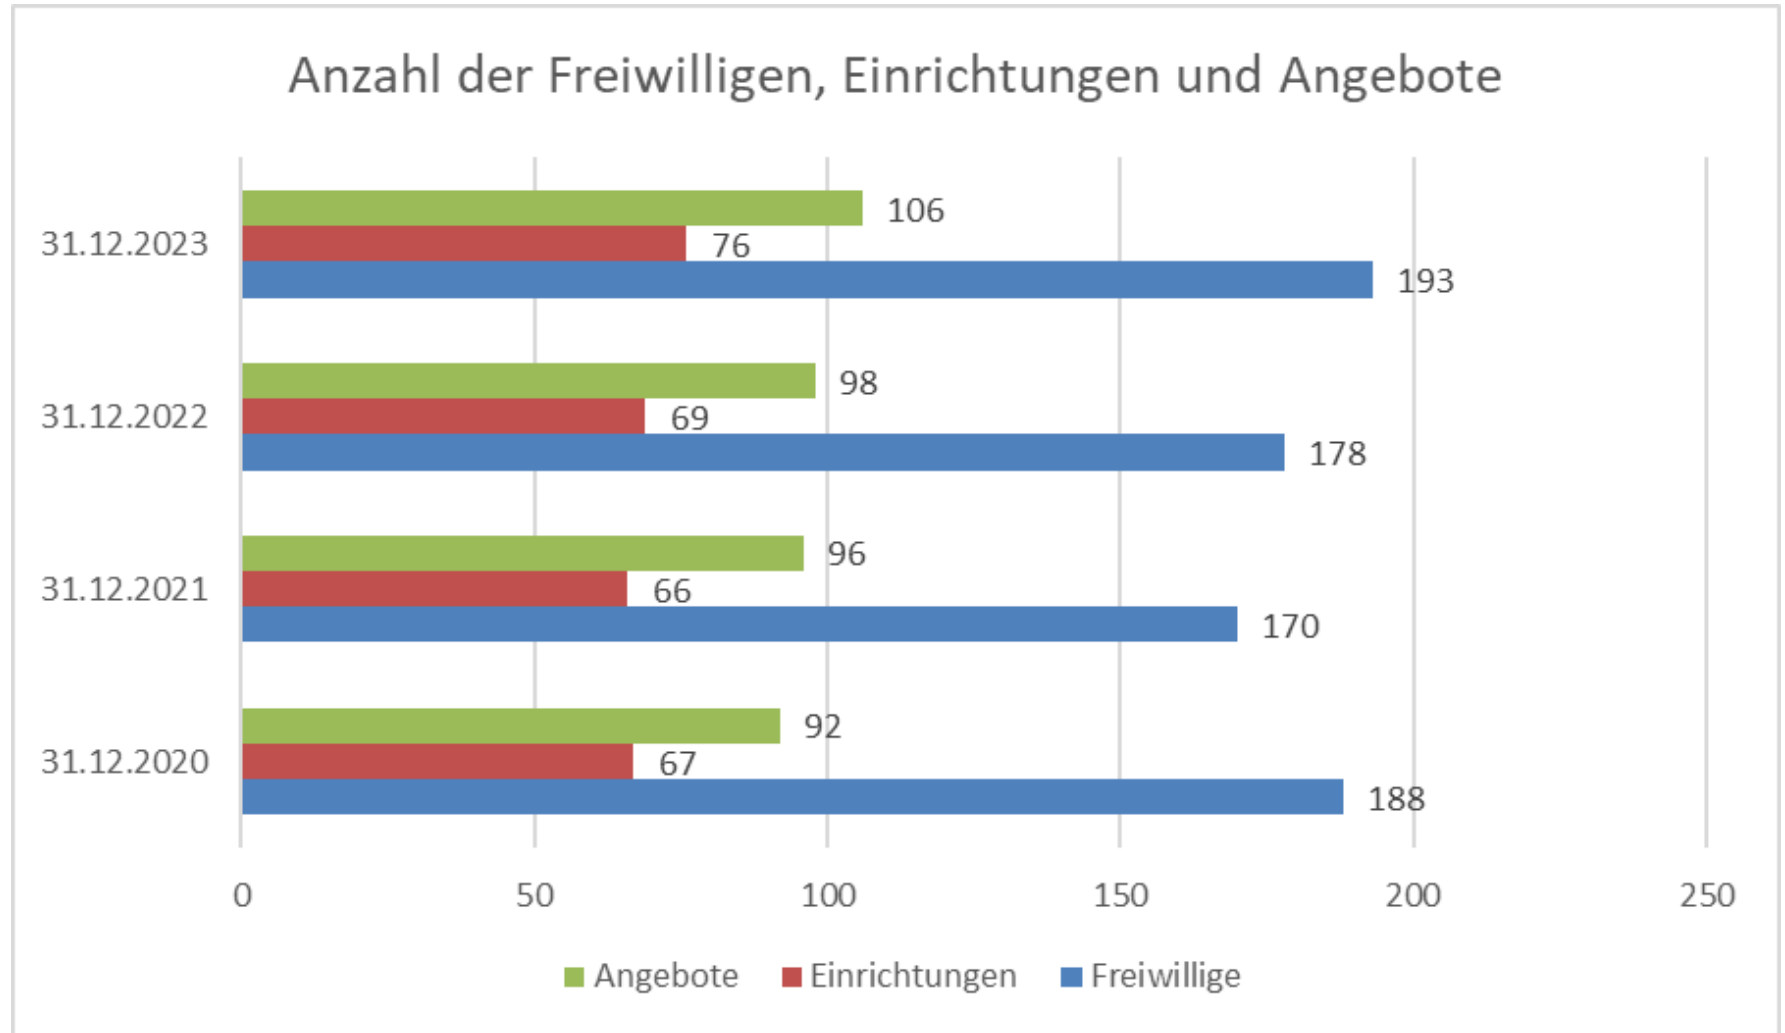

Allgemeine Fakten zum Thema Ehrenamt

- ✓ Im Kreis Warendorf leben 277.417 Menschen* (Stand 31.12.2020)
- ✓ In Oelde leben in etwa 30.000 Menschen*

Ort	Statistisch Bevölkerung ab 14 Jahren	Statistisch Ehrenamtlich Aktive	Noch zu Begeisternde
Oelde	25.230	10.016	5.933

- ✓ Oelde hat über 170 registrierte Vereine

*Quellen: Kreis Warendorf, der Landrat (2022): Zahlenspiegel. Kreis Warendorf. Online verfügbar. Online Portal der Stadt Oelde: Vereinsregister; Destatis: Bevölkerungsstatistiken.

Junges Engagement weiter fördern

- ✓ Das Projekt Kim macht's wurde bis Ende 2023 weitergeführt

Anzahl der in FreiNet eingetra- genen Personen, Organisa- tionen und Angebote

Altersverteilung

Altersverteilung N=91 (102 fehlend)