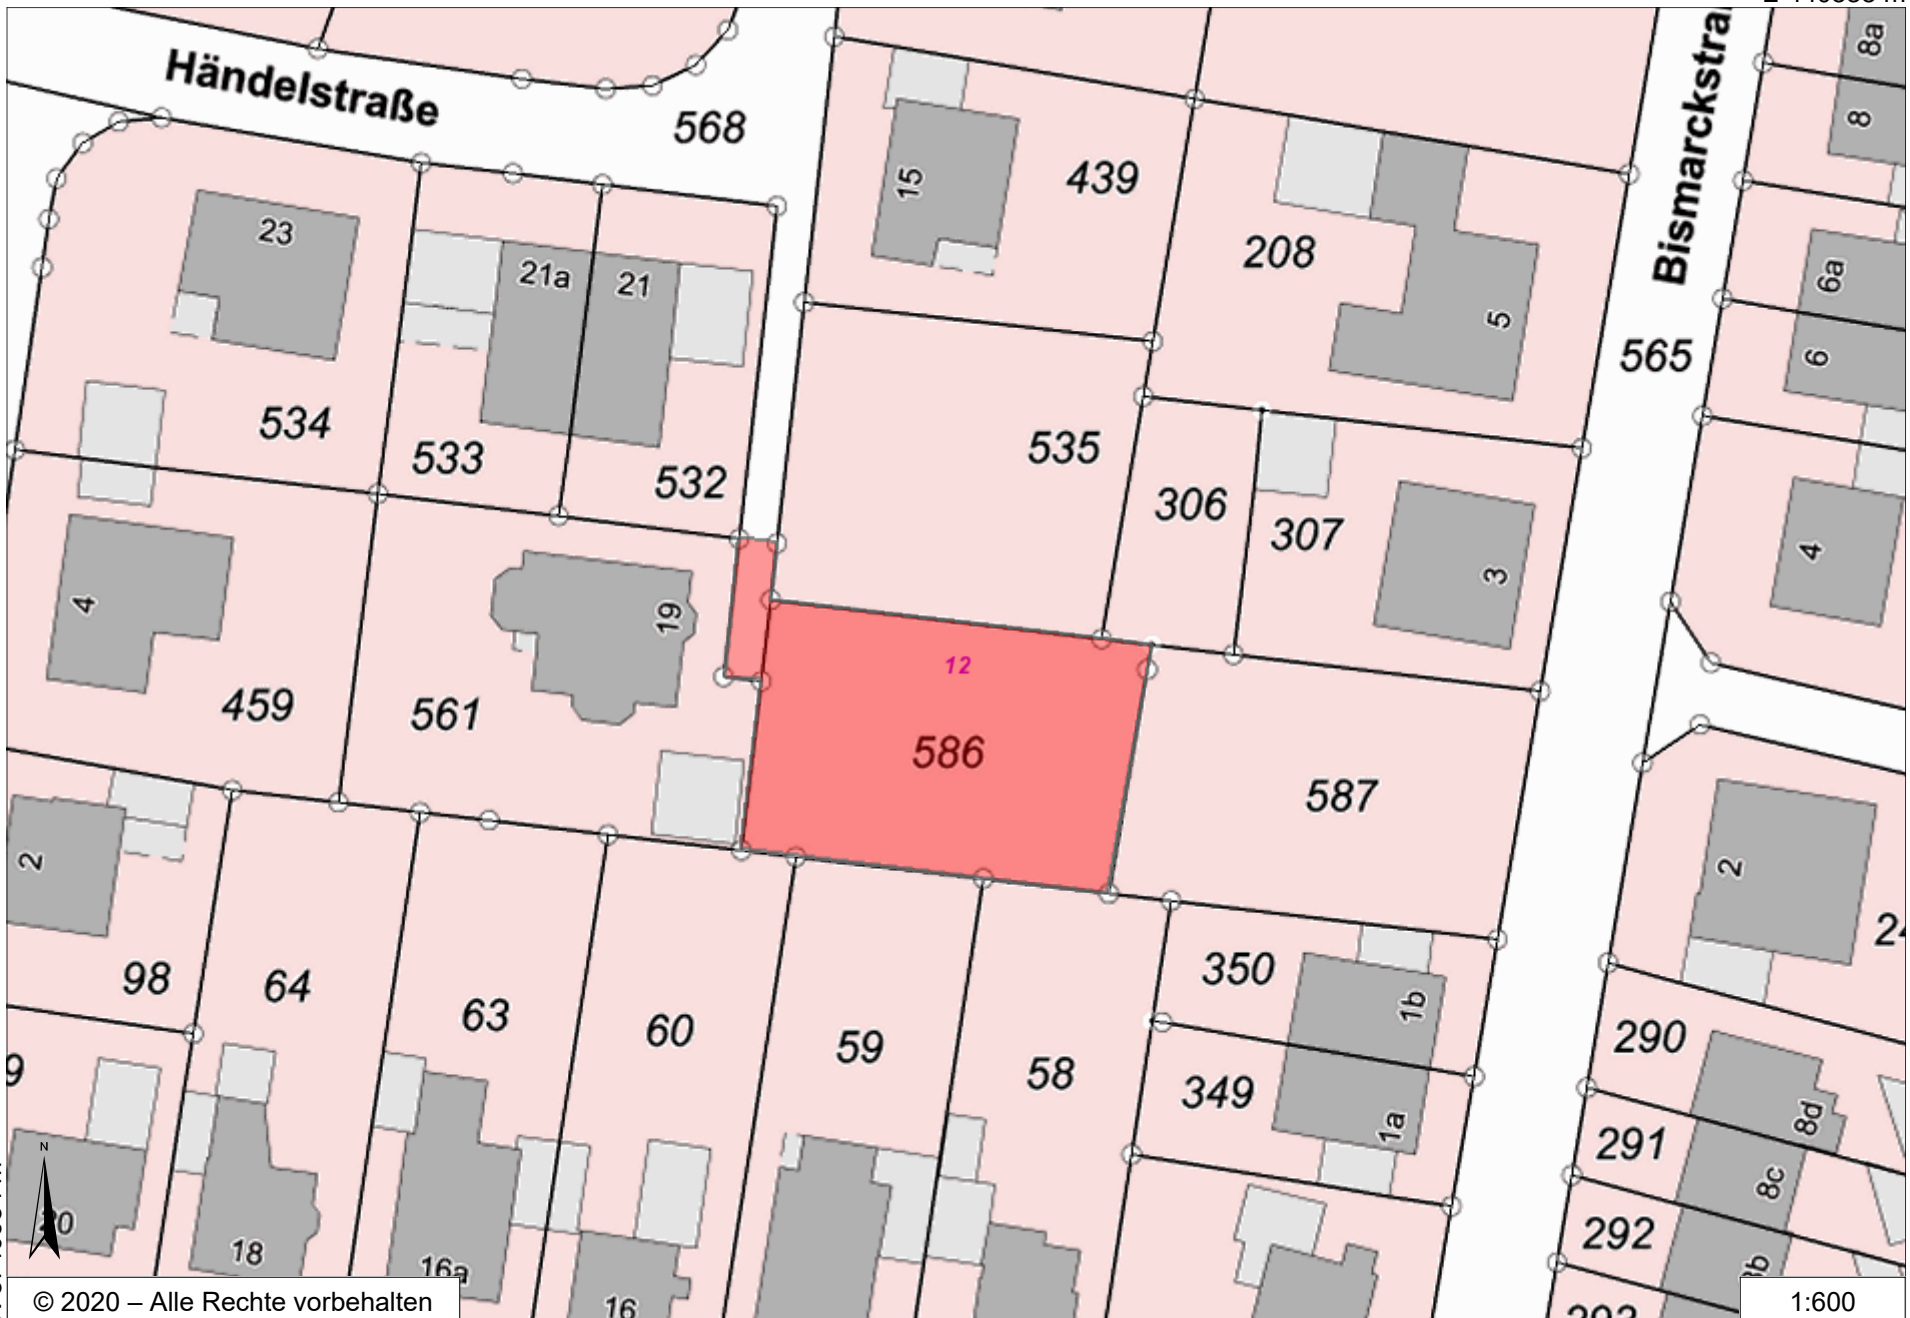

E 440538 m

N 5741038 m

Händelstraße

Bismarckstra

N 5740934 m

© 2020 – Alle Rechte vorbehalten

E 440387 m

1:600