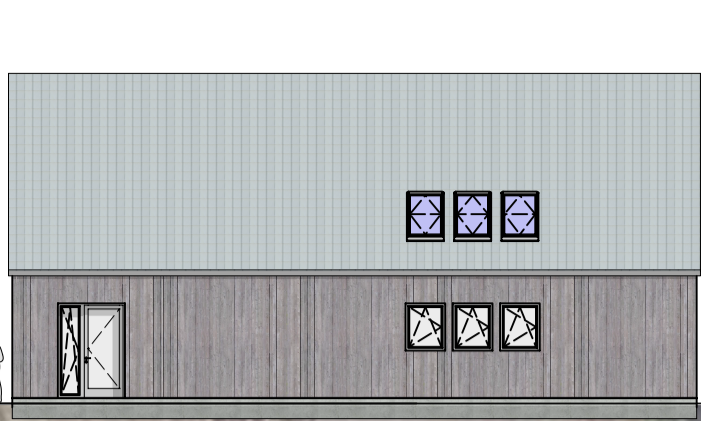

Ansicht Nord-West

Ansicht Nord-Ost

"gläserne Küche" Vier-Jahreszeiten-Park Oelde Grundriss 1 200

Ansicht Süd-West

Ansicht Süd-Ost